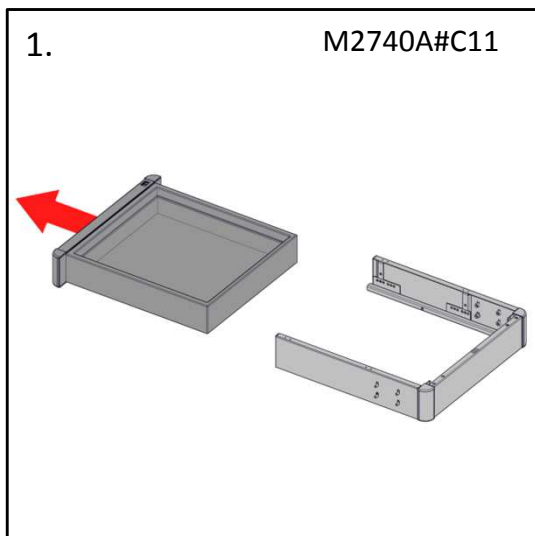

Installation note: for extension M2740A#C02 only

ITD GmbH
Sportplatzstraße 3 - 84381 Johanniskirchen - Germany
Tel. +49-89-61 44 25-0 - Fax +49-89-61 44 25-20
sales@itd-cart.com - www.itd-cart.com