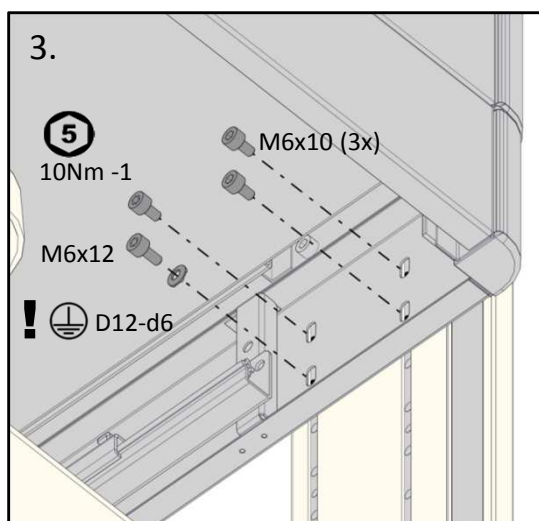

Installation note: for extension M2740A#C02 only

ITD GmbH
Sportplatzstraße 3 - 84381 Johanniskirchen - Germany
Tel. +49-89-61 44 25-0 - Fax +49-89-61 44 25-20
sales@itd-cart.com - www.itd-cart.com