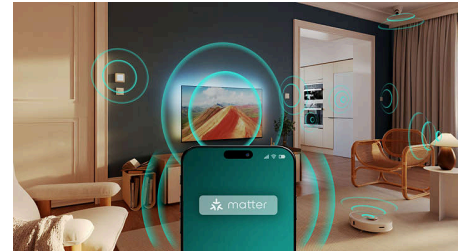

Matter Smart Home-kompatibilitet

Matter Smart Home-kompatibilitet innebär att du kan styra TV:n via Matter Smart Home-appen eller röststyra TV:n via enheter med Alexa eller dina smarta Google-högtalare. På så sätt kan du med rösten hitta filmer, TV-program, få rekommendationer och så mycket mer.