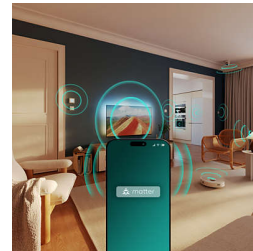

Smidig kontroll

Smidig kompatibilitet med Matter innebär att du enkelt kan integrera denna 4K MiniLED-TV i ditt befintliga smarta hemnätverk. Du kan även använda TV:ns fjärrkontroll för att styra kabel- eller satellitmottagaren samt aktivera TV:ns inbyggda Alexa – och TV:n är även kompatibel med smarta Google-högtalare och Apple AirPlay.