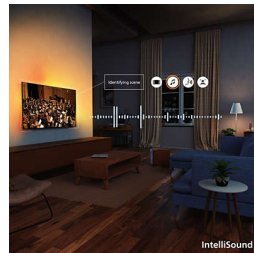

IntelliSound

С нашия процесор IntelliSound можете да използвате изкуствен интелект, за да получите най-добрия възможен звук! Независимо дали става въпрос за предавания и филми, музика, или съдържание с много реч, като например

новини, телевизорът автоматично ще оптимизира настройките. Не искате да използвате изкуствен интелект? Можете също така да изберете предварително зададени стилове на звука ръчно или да персонализирате настройките сами.