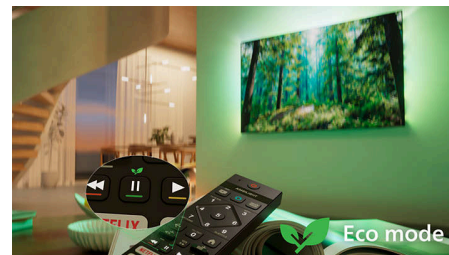

Екологичен дизайн

Устойчивостта се съчетава със стил. Този красиво изработен телевизор е проектиран с мисъл за планетата – от дистанционно управление, изработено от рециклирани пластмаси, до сертифицираната от FSC опаковка и брошури, отпечатани на рециклирана хартия. С Еко режима можете да намалите консумацията на енергия за всички съдържания и настройки с едно докосване