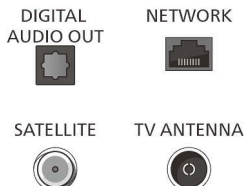

back IO

* Само определени части или компоненти на този телевизор съдържат олово, когато няма технически алтернативи съгласно съществуващите клаузи за освобождаване на Директивата RoHS (Директива на Европейската общност за ограничение на използването на вредни вещества).

* Телевизорът поддържа приемане на DVB за предавания със свободен ефирен достъп. Възможно е определени DVB оператори да не се поддържат. Актуализиран списък може да бъде намерен в раздела с често задавани въпроси на уебсайта за поддръжка на Philips. За някои оператори се изисква модул за условен достъп и абонамент. Обърнете се към вашия оператор за повече информация.

* Наличността на приложението Smart TV се различава от модела на телевизора и държавата. За повече информация посетете: www.philips.com/smarttv

* Приложението Philips TV Remote и свързаните с него функции зависят от модела телевизор, оператора и държавата, както и от модела смарт устройство и неговата операционна система. За повече информация посетете: www.philips.com/TVRemoteapp

* EPG и действителният обхват на програмите (до 8 дни) зависи от държавата и оператора.

* Изисква се абонамент за Netflix. Обект на условия на <https://www.netflix.com>

* Amazon Prime е налично за избрани езици и държави.

* Бутон отгоре за мултимедийни услуги на дистанционното управление е различен за всяка държава. Моля, вижте действителния продукт в кутията.

* Google Assistant е достъпен на различни езици и държави според типа на продукта.

* Обхватът на услугите за гласово управление се различават в зависимост от държавата и езика. За най-нова информация, моля, свържете се с отдела за обслужване на клиенти.

** Apple, AirPlay и Apple Home са търговски марки на Apple Inc., регистрирани в САЩ и други държави и региони.