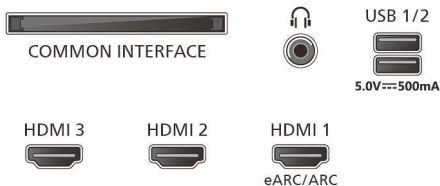

Функции на слушалки: Dolby Atmos for Headphone

Звукова система: IntelliSound

Основен високоговорител: Full Range Bass Reflex (FR01A)

Свързаност

EasyLink 3.0: Yes

Брой HDMI връзки: 3

HDMI функции: 4K, Audio Return Channel

EasyLink (HDMI-CEC): One touch play, Remote control pass-through, System audio control, System standby

Брой USB портове: 2

Безжична връзка: Wi-Fi 802.11ac 2x2 Dual band, Bluetooth 5.2

HDCP 2,3: Yes on all HDMI

HDMI ARC: Yes on HDMI1

HDMI 2.1 функции: eARC on HDMI 1, eARC/VRR/ ALLM supported

EasyLink 2.0: HDMI-CEC for Philips TV/SB, External setting via TV UI

Поддържани HDMI видео функции

Игри: ALLM, HDMI VRR

HDR: HLG, HDR10+ Compatible, HDR10

Захранване

Мрежово захранване: Променлив ток 100 – 240 V, ~50/60 Hz

Мощност на потребление в режим на

готовност: по-малко от 0,5 W

Функции за пестене на електроенергия: Auto switch-off timer, Light sensor, Eco mode, Picture mute (for radio)

Акcesoари

Акcesoари в комплекта: 2 x AAA Batteries, Legal and safety brochure, Remote Control, Table top stand, Power cord, Quick start guide

Размери

Разстояние между 2 стойки: 795 мм

Може да се монтира на конзола за стена: 200 x 100 мм

Телевизор без стойка (Ш x В x Д): 1111 x 640 x 88 мм

Телевизор със стойка (Ш x В x Д): 1111 x 711 x 278 мм

Тегло на телевизора без стойка: 8,22 кг

Тегло на телевизора със стойка: 8,79 кг

Тегло с опаковката: 11,91 кг

Connections

Side