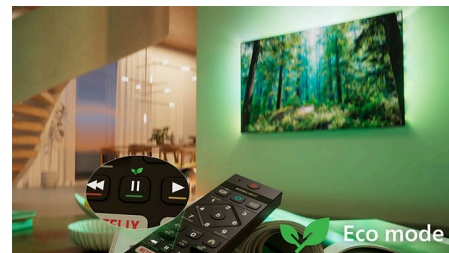

Екологичен дизайн

Устойчивостта се съчетава със стил. Този красиво изработен телевизор е проектиран с мисъл за планетата – от дистанционно управление, изработено от рециклирани пластмаси, до сертифицираната от FSC опаковка и брошури, отпечатани на рециклирана хартия. С Еко режима можете да намалите консумацията на енергия за всички съдържания и настройки с едно докосване