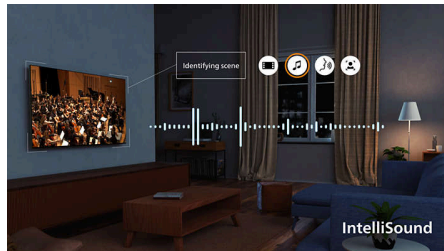

Form. Funktion. Fantastiskt värde.

Gör underhållningsupplevelsen bättre med denna eleganta 4K-TV med HDR10+, AI-optimering och omslutande Dolby Atmos-ljud. Stöd för Matter Smart Home och det snabba operativsystemet Titan OS gör det enkelt att styra TV:n och ger hög prestanda och enastående valuta för pengarna.

Pixel Precise Ultra HD

Zooma in. Förlora dig själv i detaljerna. Detta är precision som går bortom det tänkbara. Med en Pixel Precise Ultra HD-skärm för skärpa och verklighetstroga detaljer fyller den varje ögonblick med hisnande upplevelser.

HDR10+

Förvänta dig fler detaljer. Förbättrad bildkvalitet i bild efter bild. Med större betoning på färg och kontrast så att även de mörkaste stunder och ljusaste scener blir tydligare.

IntelliSound

Med vår inbyggda IntelliSound-motor kan din TV använda AI för att ge dig bästa möjliga ljud! Oavsett om det är serier och filmer, musik eller innehåll med mycket tal som nyheter optimerar TV:n inställningarna automatiskt. Vill du inte använda AI? Du kan även välja förinställda ljudstilar manuellt eller själv anpassa inställningarna.

Dolby Atmos och DTS:X

Med Dolby Atmos, så ljudet blir som regissören tänkt sig, och DTS:X för att skapa ljudupplevelser i 3D. Det är som om du är där på riktigt. Ljud med den här extra dimensionen ger en mer uppslukande upplevelse.