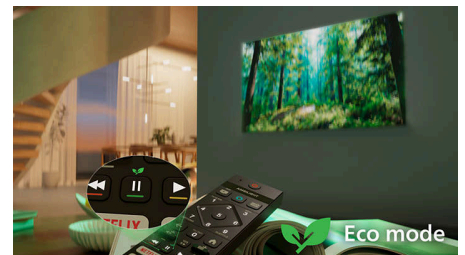

Miljödesign

Hållbarhet möter stil. Den här vackert utformade TV:n har designats med miljön i åtanke, från en fjärrkontroll tillverkad av återvunnen plast till FSC-certifierad förpackning och bilagor tryckta på återvunnet papper. Med ekoläget kan du sänka energiförbrukningen för allt innehåll och alla inställningar med ett enda tryck.

EasyLink

Med EasyLink får du full kontroll över din Philips-TV, din soundbar och till och med externa digitalboxar med en enda fjärrkontroll. Du får smidig och enhetlig styrning och slipper krångla med flera fjärrkontroller. I stället får du en smidig och integrerad upplevelse varje gång.