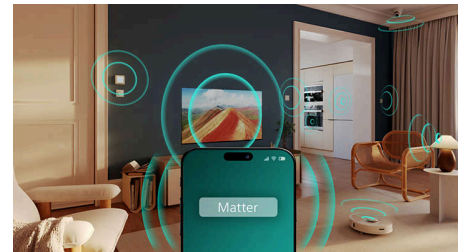

HDR10+

Förvänta dig fler detaljer. Förbättrad bildkvalitet i bild efter bild. Med större betoning på färg och kontrast så att även de mörkaste stunder och ljusaste scener blir tydligare.

IntelliSound

Med vår inbyggda IntelliSound-motor kan din TV använda AI för att ge dig bästa möjliga ljud! Oavsett om det är serier och filmer, musik eller innehåll med mycket tal som nyheter optimerar TV:n inställningarna automatiskt. Vill du inte använda AI? Du kan även välja förinställda ljudstilar manuellt eller själv anpassa inställningarna.

Dolby Atmos och DTS:X

Med Dolby Atmos, så ljudet blir som regissören tänkt sig, och DTS:X för att skapa ljudupplevelser i 3D. Det är som om du är där på riktigt. Ljud med den här extra dimensionen ger en mer uppslukande upplevelse.

Matter Smart Home-kompatibilitet

Matter Smart Home-kompatibilitet innebär att du kan styra TV:n via Matter Smart Home-appen eller röststyra TV:n via enheter med Alexa eller dina smarta Google-högtalare. På så sätt kan du med rösten hitta filmer, TV-program, få rekommendationer och så mycket mer.