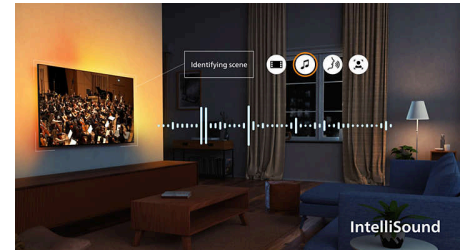

Bioliknande visning

Håll i dig! Med Dolby Vision ombord kommer du att se den bild som regissören ville att du skulle se – inga fler scener som är för mörka för att synas! Du ser varje härlig detalj i allt från filmer till spel.

Surroundljudsteknik

Kompatibilitet med Dolby Atmos och DTS:X tar ljudet från den här TV:n till en helt ny nivå, i alla rum. De senaste filmerna, de nyaste spelen, de

största sportevenemangen: Med ljudeffekter som flödar i utrymmet över och runt omkring dig känns det som om du befinner dig mitt i händelsernas centrum.

IntelliSound

Med vår inbyggda IntelliSound-motor kan din OLED-TV använda AI för att ge dig bästa möjliga ljud! Oavsett om det är serier och filmer, musik eller innehåll med mycket tal som nyheter optimerar TV:n inställningarna automatiskt. Vill du inte använda AI? Du kan även välja förinställda ljudstilar manuellt eller själv anpassa inställningarna.