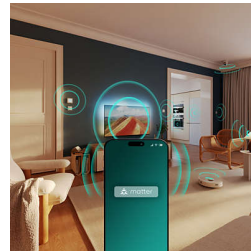

Smidig kontroll

Smidig kompatibilitet med Matter innebär att du enkelt kan integrera denna 4K MiniLED-TV i ditt befintliga smarta hemnätverk. Du kan även använda TV:ns fjärrkontroll för att styra kabel- eller satellitmottagaren samt aktivera TV:ns inbyggda Alexa – och TV:n är även kompatibel med smarta Google-högtalare och Apple AirPlay.