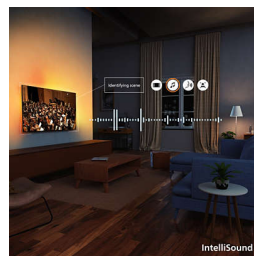

IntelliSound

С нашия процесор IntelliSound можете да използвате изкуствен интелект, за да получите най-добрия възможен звук! Независимо дали става въпрос за предавания и филми, музика, или съдържание с много реч, като например

новини, телевизорът автоматично ще оптимизира настройките. Не искате да използвате изкуствен интелект? Можете също така да изберете предварително зададени стилове на звука ръчно или да персонализирате настройките сами.