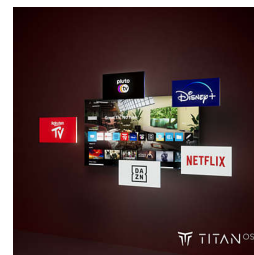

Philips Smart TV Titan OS

Платформата Titan OS на Philips Smart TV предоставя това, което обичате да гледате, и то бързо. От поредици до сериали, от документални филми до драма – всичко, което искате, е на разположение само с едно натискане на бутон. Каквото и да искате да гледате, дръжте всички най-добри приложения за поточно предаване на една ръка разстояние лесно.