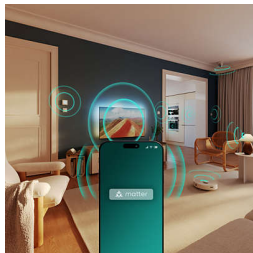

Акценти

Безпроблемен контрол

Безпроблемната съвместимост с Matter означава, че можете лесно да интегрирате този 4K MiniLED TV във вашата съществуваща интелигентна домашна мрежа. Можете също така да използвате дистанционното на телевизора, за да управлявате сателитната или кабелната си кутия или да събудите

вградената Alexa на телевизора – а телевизорът е съвместим и с интелигентни високоговорители на Google и Apple AirPlay.