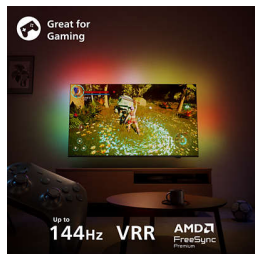

Страхотен за игри

Този Ambilight TV разполага с HDMI 2.1, нативна честота на опресняване от 120 Hz и свръхниско забавяне при въвеждане. Game

Bar 2.0 ви позволява да подобрявате настройките, да добавяте персонализиран мерник и още – и можете да свържете Bluetooth контролер за облачен гейминг. Компютърните геймъри могат да се насладят и на 144 Hz VRR чрез HDMI.

Обмислен дизайн

Еlegantният екран, който почти няма рамка, изглежда чудесно във всяка стая – а Ambilight създава хипнотизиращо настроение, когато екранът е изключен. Дистанционното управление на телевизора е направено от рециклирана пластмаса, а нашата опаковка използва сертифициран по FSC рециклиран картон с брошури, които са отпечатани върху рециклирана хартия.