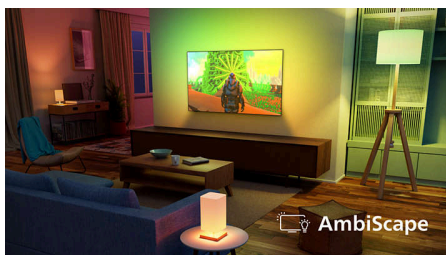

Funktioner

4K LED

Med åtta miljoner pixlar som alla jobbar tillsammans i harmoni är detta en helt unik 4K-tittarupplevelse. Med de skarpaste bilderna som definierar mer detaljerade, verklighetstroga scener, finns det inget som fångar ögonblicket mer verklighetstroget än denna TV från Philips.

AmbiScape

Upptäck en helt ny dimension av underhållning. AmbiScape utvidgar Ambilight bortom TV:n och synkroniseras med dina smarta lampor för att förvandla rummet till en levande duk. Känn varje scen, varje takt och varje ögonblick när omgivningen reagerar i realtid – och drar dig ännu djupare in i upplevelsen.