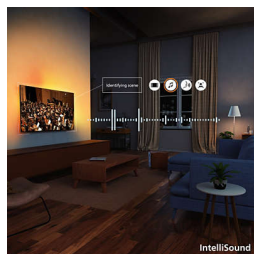

AmbiScape

Upptäck en helt ny dimension av underhållning. AmbiScape utvidgar Ambilight bortom TV:n och synkroniseras med dina smarta lampor för att förvandla rummet till en levande duk. Känn varje scen, varje takt och varje ögonblick när omgivningen reagerar i realtid – och drar dig ännu djupare in i upplevelsen.

Pixel Precise Ultra HD

Zooma in. Förlora dig själv i detaljerna. Detta är precision som går bortom det tänkbara. Med en Pixel Precise Ultra HD-skärm för skärpa och verklighetstroga detaljer fyller den varje ögonblick med hisnande upplevelser.

HDR10+

Förvänta dig fler detaljer. Förbättrad bildkvalitet i bild efter bild. Med större betoning på färg och kontrast så att även de mörkaste stunder och ljusaste scener blir tydligare.

IntelliSound

Med vår inbyggda IntelliSound-motor kan du använda AI för att få bästa möjliga ljud! Oavsett om det är serier och filmer, musik eller innehåll