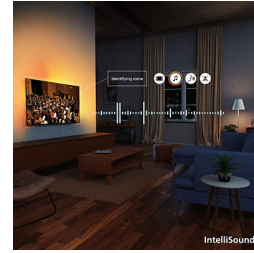

Иновативен. Потапящ. Невероятен.

Пригответе се за 4K QLED цветовете. Завладяващ Ambilight. Dolby Atmos с 3D звук като на кино. С Titan OS за предоставяне на всичко, което обичате да гледате, с лекота, този телевизор не просто подобрява момента, а налага по-добро изживяване при гледане

4K QLED

Ярки цветове. Изключително ясни сцени. Цветово великолепие с Quantum Dot. С 4K (UHD) той се адаптира към всички ваши HDR

формати. Всеки невероятен момент, независимо дали е тъмен или светъл, възпроизвеждан или предаван, можете да погледнете всеки детайл, докато гледате сцена по сцена.

Pixel Precise Ultra HD

Приближете. Изгубете се в детайлите. Това е прецизност, която надхвърля въображаемото. С Ultra HD екран с прецизност до последния пиксел за рязкост и реалистични детайли той изпълва всеки момент със спиращи дъха преживявания.

HDR10+

Очаквайте повече детайли. Подобро качество на картината кадър по кадър. С по-голям акцент върху цветовете и контраста, тук дори най-тъмните моменти и най-ярките сцени стават по-ясни.

IntelliSound