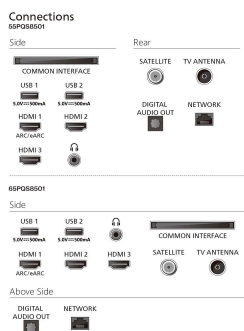

HDCP 2,3: Yes on all HDMI

HDMI ARC: Yes on HDMI1

HDMI 2.1 функции: eARC on HDMI 1, eARC/VRR/ ALLM supported

EasyLink 2.0: External setting via TV UI, HDMI-CEC for Philips TV/SB

Поддържани HDMI видео функции

Игри: ALLM, HDMI VRR

HDR: HDR10+ Compatible, HDR10, HLG

Енергиен етикет на ЕС

EPREL регистрационни номера: 2606971

Енергиен клас за SDR: F

Потребление на енергия във включен режим за SDR: 102 Kwh/1000 ч

Енергиен клас за HDR: G

Потребление на енергия във включен режим за HDR: 133 Kwh/1000 ч

Консумирана мощност в режим изключено: няма данни

Режим на готовност в мрежа: 2,0 W

Захранване

Мрежово захранване: Променлив ток 100 – 240 V, ~50/60 Hz

Мощност на потребление в режим

готовност: по-малко от 0,5 W

Функции за пестене на електроенергия: Auto switch-off timer, Eco mode, Light sensor, Picture mute (for radio)

Акcesoари

Акcesoари в комплекта: 2 x AAA Batteries,

Table top stand, Legal and safety brochure, Quick start guide, Power cord, Remote Control

Дизайн

Цветове на телевизора: Matt black bezel

Дизайн на стойка: Metal black arch stand

Размери

Разстояние между 2 стойки: 1252 мм

Може да се монтира на конзола за стена: 400 x 300 мм

Телевизор без стойка (Ш x В x Д): 1446 x 829 x 90 мм

Телевизор със стойка (Ш x В x Д): 1446 x 899 x 311 мм

Картонена опаковка (Ш x В x Д): 1600 x 974 x 155 мм

Тегло на телевизора без стойка: 14,96 kg

Тегло на телевизора със стойка: 15,49 kg

Тегло с опаковката: 22,89 kg

* Само определени части или компоненти на този телевизор съдържат олово, когато няма технически алтернативи съгласно съществуващите клаузи за освобождаване на Директивата RoHS (Директива на Европейската общност за ограничение на използването на вредни вещества).

* Телевизорът поддържа приемане на DVB за предавания със свободен ефирен достъп. Възможно е определени DVB оператори да не се поддържат. Актуализиран списък може да бъде намерен в раздела с често задавани въпроси на уебсайта за поддръжка на Philips. За някои оператори се изисква модул за условен достъп и абонамент. Обърнете се към вашия оператор за повече информация.

* Наличността на приложението Smart TV се различава от модела на телевизора и държавата. За повече информация посетете: www.philips.com/smarttv

* Приложението Philips TV Remote и свързаните с него функции зависят от модела телевизор, оператора и държавата, както и от модела смарт устройство и неговата операционна система. За повече информация посетете: www.philips.com/TVRemoteapp

* EPG и действителният обхват на програмите (до 8 дни) зависи от държавата и оператора.

* Изисква се абонамент за Netflix. Обект на условия на <https://www.netflix.com>

* Amazon Prime е налично за избрани езици и държави.

* Бутон отгоре за мултимедийни услуги на дистанционното управление е различен за всяка държава. Моля, вижте действителния продукт в кутията.

* Google Assistant е достъпен на различни езици и държави според типа на продукта.

* Обхватът на услугите за гласово управление се различават в зависимост от държавата и езика. За най-нова информация, моля, свържете се с отдела за обслужване на клиенти.

** Apple, AirPlay и Apple Home са търговски марки на Apple Inc., регистрирани в САЩ и други държави и региони.