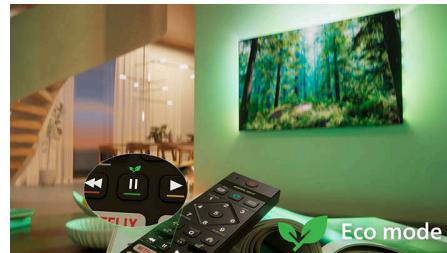

Екологичен дизайн

Устойчивостта се съчетава със стил. Този красиво изработен телевизор е проектиран с мисъл за планетата – от дистанционно управление, изработено от рециклирани пластмаси, до сертифицираната от FSC опаковка и брошури, отпечатани на рециклирана хартия. С Еко режима можете да намалите консумацията на енергия за всички съдържания и настройки с едно докосване