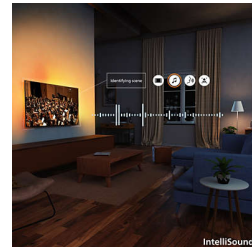

HDR10+

Förvänta dig fler detaljer. Förbättrad bildkvalitet i bild efter bild. Med större betoning på färg och kontrast så att även de mörkaste stunder och ljusaste scener blir tydligare.

Titan OS. Hitta det enkelt

IntelliSound

Med vår inbyggda IntelliSound-motor kan du använda AI för att få bästa möjliga ljud! Oavsett om det är serier och filmer, musik eller innehåll med mycket tal som nyheter optimerar TV:n inställningarna automatiskt. Vill du inte använda AI? Du kan även välja förinställda ljudstilar manuellt eller själv anpassa inställningarna.