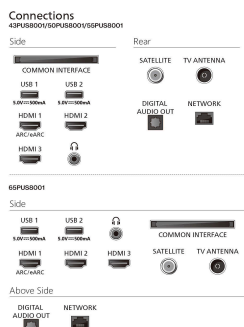

HDCP 2.3: Yes

HDMI ARC: HDMI 1: e-ARC

HDMI 2.1-funktioner: eARC on HDMI 1, eARC/ VRR/ ALLM supported

EasyLink 2.0: HDMI-CEC for Philips TV/SB, External setting via TV UI

HDMI-videofunktioner som stöds

HDMI 1/2: HDMI 2.0

Spel: ALLM

HDMI 3/4: HDMI 2.0

HDR: HDR10, HDR10+ Compatible, HLG

EU-energikort

EPREL-registreringsnummer: 2607077

Energiklass för SDR: F

Krav på strömförsörjning i påslaget läge för SDR: 77 kWh/1 000 tim.

Energiklass för HDR: F

Krav på strömförsörjning i påslaget läge för HDR: 76 kWh/1 000 tim.

Strömförbrukning i av-läge: saknas

Nätverksanslutet standbyläge: ≤ 2 W

Panelteknik som används: LED LCD

Effekt

Nätström: AC 100–240 V, 50/60 Hz

Strömförbrukning i standby-läge: < 0,5 W

Strömsparfunktioner: Eco mode, Auto switch-off timer, Light sensor, Picture mute (for radio)

Tillbehör

Tillbehör som medföljer: 2 x AAA Batteries, Legal and safety brochure, Remote Control, Power cord (2m), Table top stand, Quick start guide

Design

TV:ns färger: Matt black bezel

Stativdesign: Metal black arch stand

Mått

Avstånd mellan 2 stativ: 1251,6 mm

Kompatibel med väggfäste: 400 x 300 mm

TV utan stativ (B x H x D): 1 445,5 x 828,6 x 90,4 mm

TV med stativ (B x H x D): 1 445,5 x 899,3 x 311 mm

Förpackning (B x H x D): 1 600 x 974 x 155 mm

TV:ns vikt utan stativ: 14,56

TV:ns vikt med stativ: 15,1

Vikt inkl. förpackning: 22,97

- Den här TV:n innehåller bly endast i vissa delar eller komponenter där det inte finns någon alternativ teknik, i enlighet med befintliga undantagsparagrafer i RoHS-direktivet.
- TV:n har funktioner för DVB-mottagning av kostnadsfria sändningar. Specifika DVB-operatörer kanske inte kan tas emot. Du hittar en uppdaterad lista i avsnittet med vanliga frågor på Philips supportwebbplats. För en del operatörer gäller villkorsbunden åtkomst och prenumerationer kan vara nödvändiga. Kontakta din operatör om du vill ha mer information.
- Smart-TV-apptillgängligheten varierar mellan olika TV-modeller och länder. Du hittar mer information på www.philips.com/smarttv
- Philips TV Remote-appen och tillhörande funktioner skiljer sig mellan olika TV-modeller, operatörer och länder, samt mellan olika smarta enheter och operativsystem. Du hittar mer information på www.philips.com/TVRemoteapp
- EPG:n (elektronisk programguide) och faktisk visningsbarhet (upp till 8 dagar) beror på land och operatör.
- Netflix-prenumeration krävs. Villkoren finns på <https://www.netflix.com>
- Amazon Prime finns på utvalda språk och i utvalda länder.
- Knappen för OTT-tjänster på fjärrkontrollen är olika beroende på land. Se den faktiska produkten i lådan.
- Google Assistant är tillgängligt på olika språk och i olika länder beroende på produkttyp.
- Omfattningen av röststyrningstjänster via TV:n varierar beroende på land och språk. Kontakta vår kundtjänst för den senaste informationen.
- * Apple, AirPlay och Apple Home är varumärken som tillhör Apple Inc., registrerade i USA och andra länder och regioner.