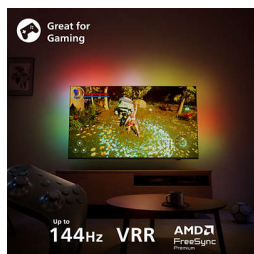

Страхотен за игри

Този Ambilight TV разполага с HDMI 2.1, нативна честота на опресняване от 120 Hz и свръхниско забавяне при въвеждане. Game

Bar 2.0 ви позволява да подобрите настройките, да добавите персонализиран мерник и още – и можете да свържете Bluetooth контролер за облачен гейминг. Компютърните геймъри могат да се насладят и на 144 Hz VRR чрез HDMI.

Обмислен дизайн

Еlegantният екран, който почти няма рамка, изглежда чудесно във всяка стая – а Ambilight създава хипнотизиращо настроение, когато екранът е изключен. Дистанционното управление на телевизора е направено от рециклирана пластмаса, а нашата опаковка използва сертифициран по FSC рециклиран картон с брошури, които са отпечатани върху рециклирана хартия.