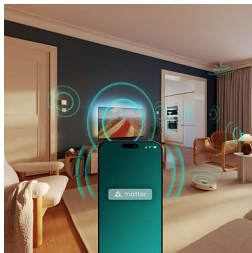

Акценти

Безпроблемен контрол

Безпроблемната съвместимост с Matter означава, че можете лесно да интегрирате този 4K MiniLED TV във вашата съществуваща интелигентна домашна мрежа. Можете също така да използвате дистанционното на телевизора, за да управлявате сателитната или кабелната си кутия или да събудите

вградената Alexa на телевизора – а телевизорът е съвместим и с интелигентни високоговорители на Google и Apple AirPlay.