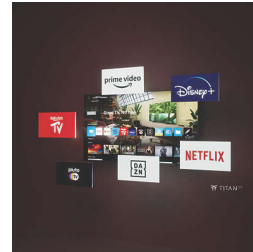

Смарт платформа Philips TV Titan OS

Бързо и лесно е да намерите това, което обичате, с нашата платформа за смарт телевизори Titan OS. Можете да продължите да гледате сериал направо от началния екран, да получите предложения от най-добрите услуги за стрийминг и да създадете списъци за гледане. Можете също да реорганизирате началния екран, така че любимите ви приложения и канали да са точно там, където искате.