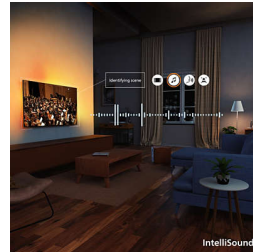

IntelliSound

С нашия процесор IntelliSound вашият QLED TV може да използва изкуствен интелект, за да ви осигури най-добрия възможен звук! Независимо дали става въпрос за предавания и филми, музика или съдържание с много реч, като например новини, телевизорът автоматично ще оптимизира настройките. Не искате да използвате изкуствен интелект? Можете също така да изберете предварително зададени стилове на звука ръчно или да персонализирате настройките сами.