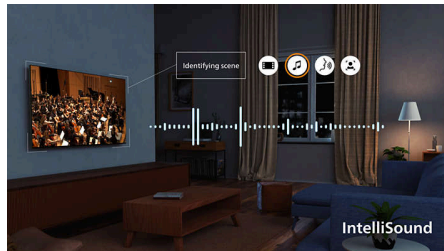

## Form. Funktion. Fantastiskt värde.

Gör underhållningsupplevelsen bättre med denna eleganta 4K-TV med HDR10+, AI-optimering och omslutande Dolby Atmos-ljud. Stöd för Matter Smart Home och det snabba operativsystemet Titan OS gör det enkelt att styra TV:n och ger hög prestanda och enastående valuta för pengarna.

## Pixel Precise Ultra HD

Zooma in. Förlora dig själv i detaljerna. Detta är precision som går bortom det tänkbara. Med en Pixel Precise Ultra HD-skärm för skärpa och verklighetstroga detaljer fyller den varje ögonblick med hisnande upplevelser.

## HDR10+

Förvänta dig fler detaljer. Förbättrad bildkvalitet i bild efter bild. Med större betoning på färg och kontrast så att även de mörkaste stunder och ljusaste scener blir tydligare.

## IntelliSound

Med vår inbyggda IntelliSound-motor kan din TV använda AI för att ge dig bästa möjliga ljud! Oavsett om det är serier och filmer, musik eller innehåll med mycket tal som nyheter optimerar TV:n inställningarna automatiskt. Vill du inte använda AI? Du kan även välja förinställda ljudstilar manuellt eller själv anpassa inställningarna.