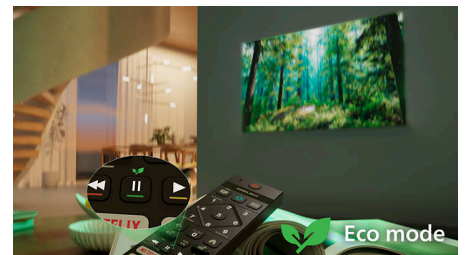

Miljödesign

Hållbarhet möter stil. Den här vackert utformade TV:n har designats med miljön i åtanke, från en fjärrkontroll tillverkad av återvunnen plast till FSC-certifierad förpackning och bilagor tryckta på återvunnet papper. Med ekoläget kan du sänka energiförbrukningen för allt innehåll och alla inställningar med ett enda tryck.

EasyLink

Med EasyLink får du full kontroll över din Philips-TV, din soundbar och till och med externa digitalboxar med en enda fjärrkontroll. Du får smidig och enhetlig styrning och slipper krångla med flera fjärrkontroller. I stället får du en smidig och integrerad upplevelse varje gång.