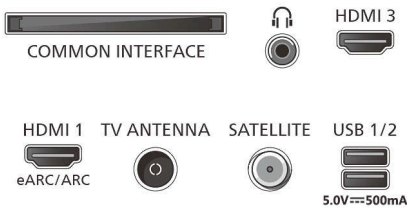

TV med stativ (B x H x D): 1 445,5 x 899,3 x 311 mm

Förpackning (B x H x D): 1 600 x 974 x 155 mm

TV:ns vikt utan stativ: 14,56

TV:ns vikt med stativ: 15,1

Vikt inkl. förpackning: 22,97

Connections

Side

back IO