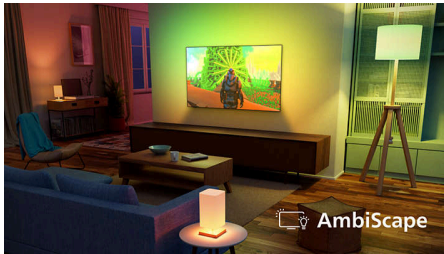

Premišljena zasnova. Enostavno upravljanje.

- Enostavna povezava z omrežji pametnega doma
- Premišljena zasnova. Okolju prijazna embalaža.

OLED

OLED-televizor Ambilight 4K

Značilnosti

Ambilight

Televizorji Ambilight so edini z vgrajenimi LED-sijalkami na hrbtni strani, ki se odzivajo na predvajano vsebino in vas obdajo s svetlobo vseh barv. To je čisto drugačno doživetje: televizor je videti večji, zato se boste globlje potopili v svoje priljubljene športne dogodke, filme in videoigre.

AmbiScape

Vstopite v novo dimenzijo razvedrila. AmbiScape razširi Ambilight onkraj zaslona, saj ga sinhronizira s pametnimi sijalkami in vaš prostor spremeni v filmsko platno. Občutite vsak prizor, vsako noto in vsak trenutek, medtem ko se vaša okolica odziva v realnem času in vas ponese še bolj v središče dogajanja.