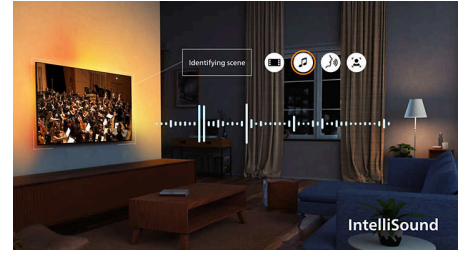

4K OLED

Realistična slika tega svetlega OLED-televizorja je vedno vrhunska, tudi ko televizor gledate pod kotom. Vsaka sprememba svetlobe v okolju se takoj izravna – karkoli gledate, črna je videti črna (in ne siva) in tudi najmanjše podrobnosti izstopajo iz senčnih in svetlih območij. Podprti so vsi glavni formati HDR.

Inteligentni slikovni procesor P5 z umetno inteligenco

Philipsov procesor P5 z AI skrbi za prikaz slike, ki pričara občutek, kot da ste v središču dogajanja. Algoritem natančnega učenja z AI obdeluje signale na podoben način kot človeški možgani. Ne glede na to, kakšno vsebino gledate, podrobnosti in kontrasti so videti resnični, barve so bogate in gibanje popolnoma gladko.

Tehnologija prostorskega zvoka

Združljivost s tehnologijama Dolby Atmos in DTS:X dvigne zvok tega televizorja na novo raven v katerem koli prostoru. Najnovejši filmi in igre, največji športni dogodki – z zvočnimi učinki v prostoru nad vami in okoli vas se boste počutili, kot da ste v središču dogajanja.

55OLED761/12

IntelliSound

Televizor OLED je opremljen s tehnologijo IntelliSound, zato vam lahko z uporabo umetne inteligence vedno zagotavlja najboljši zvok. Bodisi da gledate oddaje ali filme, vsebino z veliko govora, kot so novice, ali poslušate glasbo, televizor samodejno optimizira nastavitve. Ne želite uporabljati umetne inteligence? Ročno lahko izberete prednastavljene sloge zvoka ali pa nastavitve prilagodite sami.