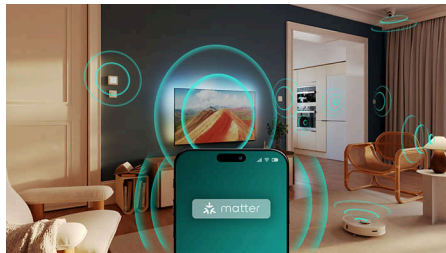

Značilnosti

Popolna rešitev za igranje

HDMI 2.1, bliskovita izvorna hitrost osveževanja 120 Hz in ultra nizka zakasnitev vhodnega signala. Naj gre za neodvisno igro ali igro AAA, ta televizor Ambilight odlikujejo specifikacije, ki jih potrebujete za igranje po svojih željah. Za več nadzora lahko s funkcijo Game Bar 2.0 prilagodite način igranja, za igranje v oblaku pa lahko priključite krmilnik Bluetooth.

Združljiv z aplikacijo Matter Smart Home

Združljivost z aplikacijo Matter Smart Home prinaša popolno integracijo z vašim sedanjim omrežjem pametnega doma. Če želite televizor upravljati z aplikacijo Matter Smart Home ali s storitvami glasovnega upravljanja preprosto

pritisnite gumb na daljinskem upravljalniku in povejte, kaj želite. Na primer zatemniti luči ali nastaviti termostat. Celo vklopiti televizor Philips s funkcijo Ambilight. Z enim upravljalnikom lahko storite vse.

Premišljena zasnova

Ta tanek zaslon OLED deluje prefinjeno v vsakem prostoru, Ambilight pa ustvarja očarljivo razpoložensko osvetlitev, tudi, ko je zaslon izklopljen. Embalaža je iz recikliranega kartona s potrdilom FSC in tudi priložena gradiva so natisnjena na recikliranem papirju.