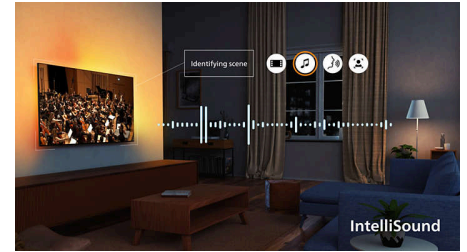

Une image digne d'une salle de cinéma

Accrochez-vous ! Avec Dolby Vision 2 Max, regardez les films tels qu'ils ont été imaginés par le réalisateur. Finie, la déception des scènes trop sombres pour comprendre ce qu'il se passe. Profitez de vos films, jeux et autres contenus favoris dans les moindres détails.

Technologie de son Surround

Grâce à sa compatibilité avec Dolby Atmos et DTS:X, le son de ce téléviseur prend une nouvelle dimension, quelle que soit la pièce dans laquelle il se trouve. Les tout derniers films et jeux, les plus grands événements sportifs... Grâce aux

effets sonores diffusés partout autour de vous, vous aurez l'impression d'être au cœur de l'action.

IntelliSound

Grâce à notre moteur IntelliSound intégré, votre téléviseur OLED peut utiliser l'IA pour vous offrir le meilleur son qui soit ! Séries, films, musique, contenus riches en dialogues (actualités)... Le téléviseur optimise automatiquement les réglages. Si l'IA ne vous intéresse pas, sélectionnez manuellement les styles sonores prédéfinis ou personnalisez vous-même les réglages.