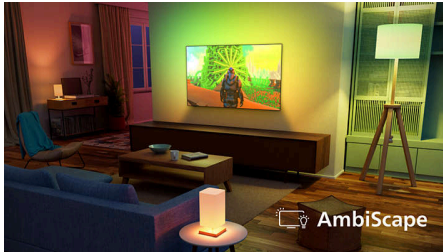

OLED

Téléviseur Ambilight 4K OLED

83OLED811/12

Points forts

L'immersion dans vos contenus préférés. Téléviseur Ambilight

Les téléviseurs Ambilight sont les seuls téléviseurs équipés de LED intégrées placées derrière l'écran qui réagissent à l'image affichée pour vous plonger au cœur d'un halo de lumière colorée. Tout est transformé : votre téléviseur semble plus grand et l'immersion dans vos sports, films, musiques et jeux préférés est totale.

AmbiScape

Le divertissement prend une nouvelle dimension. AmbiScape étend Ambilight au-delà du téléviseur, en se synchronisant à vos ampoules connectées pour transformer votre pièce en fresque vivante. Vivez chaque scène, chaque battement et chaque instant, tandis que votre environnement réagit en temps réel, pour vous plonger au cœur de l'expérience.

4K OLED

L'image réaliste de ce téléviseur OLED encore plus lumineux offre un rendu exceptionnel sous tous les angles. Il compense automatiquement les variations de luminosité ambiante, quel que soit le contenu : les noirs restent noirs (et non