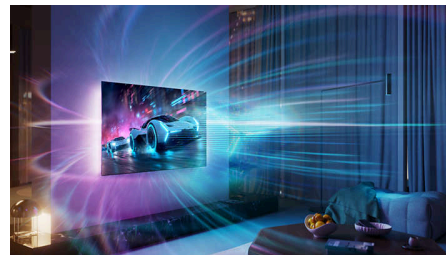

Une image digne d'une salle de cinéma

Accrochez-vous ! Avec Dolby Vision 2 Max, regardez les films tels qu'ils ont été imaginés par le réalisateur. Finie, la déception des scènes trop sombres pour comprendre ce qu'il se passe. Profitez de vos films, jeux et autres contenus favoris dans les moindres détails.

Technologie de son Surround

Grâce à sa compatibilité avec Dolby Atmos et DTS:X, le son de ce téléviseur prend une nouvelle dimension, quelle que soit la pièce dans laquelle il se trouve. Les tout derniers films et jeux, les plus grands événements sportifs... Grâce aux

effets sonores diffusés partout autour de vous, vous aurez l'impression d'être au cœur de l'action.