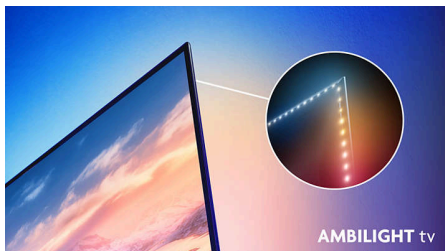

Design accurato. Controllo semplice

- Collegati facilmente alle reti domestiche smart
- Design accurato. Confezione ecocompatibile.

OLED

TV Ambilight OLED 4K

In evidenza

Ambilight

I TV Ambilight sono gli unici TV con luci LED integrate sul retro che reagiscono a ciò che guardi, avvolgendoti in un'aura di luce colorata. Una vera innovazione: il tuo TV sembrerà molto più grande, consentendoti di immergerti nei tuoi sport, film, musica e giochi preferiti.

AmbiScape

Entra in una nuova dimensione dell'intrattenimento. AmbiScape estende Ambilight oltre il TV, sincronizzandosi con le tue luci smart per trasformare la stanza in una tela vivente. Vivi ogni scena, ogni ritmo e ogni momento mentre l'ambiente reagisce in tempo reale, trascinandoti ancora più a fondo nell'esperienza.

OLED 4K

Le immagini realistiche di questo luminoso TV OLED sono sempre di qualità eccezionale da qualsiasi angolazione. L'immagine viene automaticamente bilanciata in base alla luminosità dell'ambiente: per qualsiasi contenuto, i neri sono sempre neri, mai grigi, e