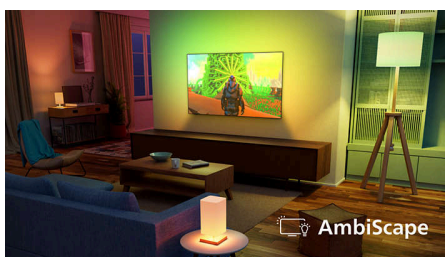

Per ogni programma TV, film e sessione di gaming

- Motore IntelliSound: audio eccezionale con qualsiasi contenuto
- Contenuti veloci e facili da trovare con Titan OS
- La soluzione ideale per avvincenti sessioni di gaming.

Design accurato. Controllo semplice

- Collegati facilmente alle reti domestiche smart
- Design accurato. Confezione ecocompatibile.

OLED

TV Ambilight OLED 4K

In evidenza

Ambilight

I TV Ambilight sono gli unici TV con luci LED integrate sul retro che reagiscono a ciò che guardi, avvolgendoti in un'aura di luce colorata. Una vera innovazione: il tuo TV sembrerà molto più grande, consentendoti di immergerti nei tuoi sport, film, musica e giochi preferiti.

AmbiScape

Entra in una nuova dimensione dell'intrattenimento. AmbiScape estende Ambilight oltre il TV, sincronizzandosi con le tue luci smart per trasformare la stanza in una tela vivente. Vivi ogni scena, ogni ritmo e ogni momento mentre l'ambiente reagisce in tempo reale, trascinandoti ancora più a fondo nell'esperienza.

OLED 4K

Le immagini realistiche di questo luminoso TV OLED sono sempre di qualità eccezionale da qualsiasi angolazione. L'immagine viene automaticamente bilanciata in base alla luminosità dell'ambiente: per qualsiasi contenuto, i neri sono sempre neri, mai grigi, e