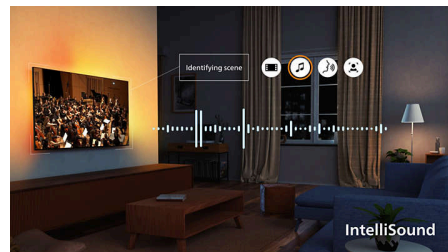

OLED 4K

Le immagini realistiche di questo luminoso TV OLED sono sempre di qualità eccezionale da qualsiasi angolazione. L'immagine viene automaticamente bilanciata in base alla luminosità dell'ambiente: per qualsiasi contenuto, i neri sono sempre neri, mai grigi, e

Esperienza di visione cinematografica

Tieniti forte! Grazie a Dolby Vision integrato, potrai goderti le immagini esattamente come intese dal regista, niente più scene deludenti troppo scure da distinguere! Dai film ai giochi, non perderti neanche un dettaglio.

Tecnologia audio surround

La compatibilità con Dolby Atmos e DTS:X porta l'audio di questo TV a un livello superiore, in qualsiasi stanza. I film del momento, le novità dal

55OLED761/12

mondo del gaming, gli eventi sportivi più popolari: gli effetti sonori tutti intorno a te e ti proiettano direttamente al centro dell'azione.

IntelliSound

Grazie al nostro motore IntelliSound integrato, il tuo OLED TV può utilizzare l'intelligenza artificiale per offrirti il miglior audio possibile! Programmi, film, musica o contenuti ricchi di dialoghi come i notiziari: il TV ottimizzerà automaticamente tutte le impostazioni. Non vuoi utilizzare l'intelligenza artificiale? Puoi anche selezionare manualmente stili di audio predefiniti o personalizzare le impostazioni.