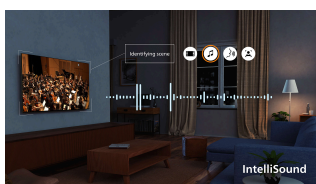

43PUS7201

Form. Funktion. Hochwertigkeit

Genießen Sie ein noch intensiveres Entertainment-Erlebnis mit diesem eleganten 4K-Fernseher mit HDR10+, KI-optimiertem und immersivem Dolby Atmos Sound. Matter Smart-Home-Support und ein schnelles Titan OS machen die Steuerung mühelos und sorgen für starke Leistung und ein hervorragendes Preis-Leistungs-Verhältnis.

4K LED-Fernseher mit hoher Detailgenauigkeit

- 4K LED für lebendige Bilder und scharf dargestellte Szenen
- Noch mehr Details – mit Pixel Precise Ultra HD
- Farbe und Kontrast der Extraklasse mit HDR10+

Lebendiger Fernsehgenuss, Kinosound

- Perfekter TV-Sound, egal, was Sie sich ansehen. IntelliSound Engine
- Umgeben Sie sich mit Dolby Atmos und DTS:X

Intelligent. Schlank. Verbunden.

- Schnell und leicht auffindbare Inhalte mit Titan OS
- Nahtlose Verbindung mit Smart Home-Netzwerken

Design, das Bände spricht

- Umweltfreundliches Design – europäisches Designverständnis
- EasyLink+. Nahtlose und mühelose Steuerung