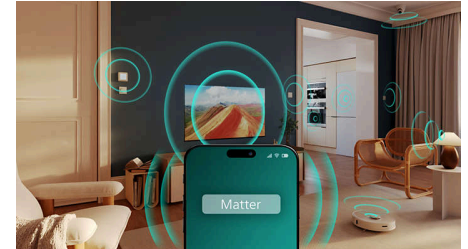

Mit unserer integrierten IntelliSound Engine kann Ihr TV mit KI den bestmöglichen Sound bieten! Egal, ob es sich um Sendungen, Filme, Musik oder Inhalte mit vielen Dialogen wie Nachrichten handelt, der Fernseher optimiert die Einstellungen automatisch. Sie möchten keine KI verwenden? Sie können voreingestellte Klangstile auch manuell auswählen oder die Einstellungen selbst anpassen.

Dolby Atmos und DTS:X

Mit Dolby Atmos, für einen Sound, so wie ihn der Regisseur beabsichtigt hat, und DTS:X für 3D-Sounderlebnisse haben Sie das Gefühl, als wären Sie mitten im Geschehen. Diese zusätzliche Klangdimension sorgt für ein noch intensiveres Klangerlebnis in Ihrem Zuhause.

Matter Smart Home-kompatibel

Dank der Kompatibilität mit Matter Smart Home können Sie Ihren Fernseher über die Matter Smart Home App steuern oder über Alexa-fähige Geräte oder über Ihre Google Smart-Lautsprecher per Sprachbefehl steuern. So finden Sie Filme, Sendungen, Empfehlungen und vieles mehr per Sprachbefehl.