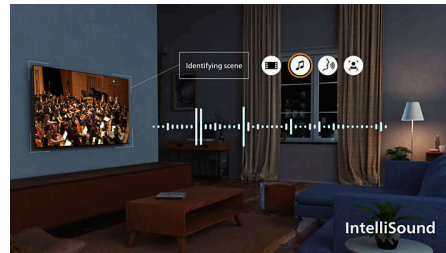

Form. Funktion. Hochwertigkeit

Genießen Sie ein noch intensiveres Entertainment-Erlebnis mit diesem eleganten 4K-Fernseher mit HDR10+, KI-optimiertem und immersivem Dolby Atmos Sound. Matter Smart-Home-Support und ein schnelles Titan OS machen die Steuerung mühelos und sorgen für starke Leistung und ein hervorragendes Preis-Leistungs-Verhältnis.

Pixel Precise Ultra HD

Zoomen Sie ins Bild. Verlieren Sie sich in den Details. Erleben Sie Präzision, die über die Vorstellungskraft hinausgeht. Mit einem Pixel Precise Ultra HD-Bildschirm für Schärfe und lebensechte Details wird jeder Moment mit atemberaubenden Erlebnissen gefüllt.

HDR10+

Erwarten Sie mehr Details. Bild für Bild verbesserte Bildqualität. Durch die stärkere Betonung von Farbe und Kontrast werden selbst die dunkelsten Momente und die hellsten Szenen klarer.

IntelliSound

Dolby Atmos und DTS:X

Mit Dolby Atmos, für einen Sound, so wie ihn der Regisseur beabsichtigt hat, und DTS:X für 3D-Sounderlebnisse haben Sie das Gefühl, als wären Sie mitten im Geschehen. Diese zusätzliche Klangdimension sorgt für ein noch intensiveres Klangerlebnis in Ihrem Zuhause.