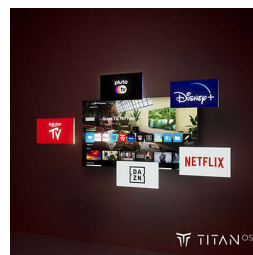

Philips Smart TV Titan OS

Die Philips Smart TV Titan OS-Plattform führt Sie ganz schnell zu den Inhalten, die Sie sich gerne ansehen. Von einzelnen Folgen über Serien bis

hin zu Dokumentationen und Dramen – alles, was das Herz begehrt, ist auf Knopfdruck verfügbar. Egal, was Sie sich ansehen möchten, greifen Sie schnell und einfach auf all Ihre Streaming-Apps zu.