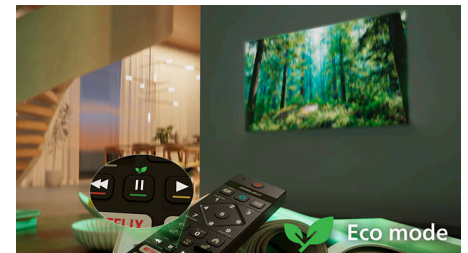

Umweltfreundliches Design

Nachhaltigkeit trifft auf Stil. Dieser formschön gestaltete Fernseher wurde mit Blick auf den Planeten entwickelt – von der Fernbedienung aus recyceltem Kunststoff bis zur FSC-zertifizierten Verpackung und Einlegern aus Recyclingpapier. Mit dem Energiesparmodus senken Sie den Energieverbrauch für alle Inhalte und Einstellungen mit nur einem Fingertipp.

EasyLink

Mit EasyLink+ haben Sie die volle Kontrolle über Ihren Philips TV, die Soundbar und sogar externe Empfangsgeräte – mit nur einer Fernbedienung. Erleben Sie eine nahtlose und einheitliche Steuerung. Kein Wechsel zwischen mehreren Fernbedienungen mehr – alles funktioniert einfach und zuverlässig.