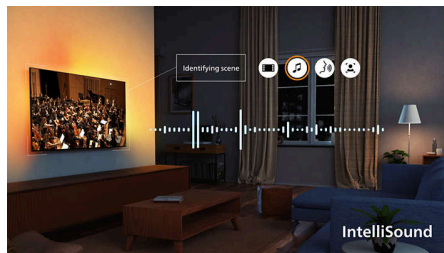

IntelliSound

Dankzij onze geïntegreerde IntelliSound-engine levert je QLED-TV het best mogelijke geluid op basis van AI! Of je nu series, films of

praatprogramma's kijkt of muziek luistert, de TV optimaliseert automatisch de instellingen. Wil je geen AI gebruiken? Je kunt ook geluidspresets kiezen of zelf de instellingen aanpassen.