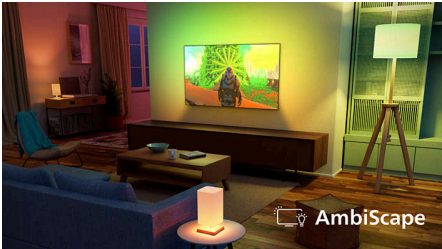

Slim. Strak. Verbonden.

- Vind moeiteloos en snel content met Titan OS
- Sluit naadloos aan op smart home-netwerken

Overweldigend design

- Veelzijdige, flexibele kijkhoeken

Helder kijkplezier, geluid van bioscoopkwaliteit

AmbiScape

Stap in een nieuwe dimensie van entertainment. AmbiScape breidt Ambilight uit tot voorbij de TV en synchroniseert met je slimme lampen om je kamer tot een levend canvas te maken. Voel elke scène, elke beat en elk moment terwijl je omgeving in real-time reageert, waardoor je dieper in de ervaring wordt getrokken.