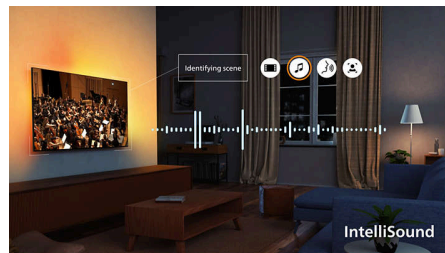

IntelliSound

Dankzij onze geïntegreerde IntelliSound-engine levert je QLED-TV het best mogelijke geluid op basis van AI! Of je nu series, films of

praatprogramma's kijkt of muziek luistert, de TV optimaliseert automatisch de instellingen. Wil je geen AI gebruiken? Je kunt ook geluidspresets kiezen of zelf de instellingen aanpassen.