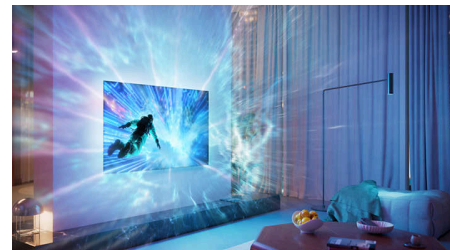

Dolby Vision 2 in Dolby Atmos

S tehnologijama Dolby Vision 2 in Dolby Atmos naslednje generacije se boste počutili kot režiser, saj prenovljeni slikovni procesor in umetna inteligenca, ki upošteva posamezne prizore, optimizirata svetlost, barve in gibanje. Vsak prizor ustreza kinematografskim standardom in zagotavlja izjemno realistično doživetje pri gledanju filmov, športnih prenosov in igranju iger.