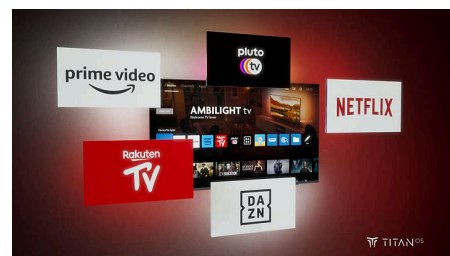

Pametni televizor Philips s sistemom Titan OS

Platforma pametnega televizorja Philips s sistemom Titan OS prinaša vse, kar radi gledate, in to hitro. Z dotikom gumba je na voljo je vse, kar želite, od nanizank do serij in od dokumentarcev do dram. Pri vseh izbranih vsebinah imate lahko vse najboljše aplikacije za pretočno predvajanje preprosto na doseg roke.

Vrtljivo stojalo

Skrbno zasnovano funkcionalno in prilagodljivo stojalo, ki omogoča vrtenje, s čimer zagotavlja prilagoditev, izboljšano ergonomijo, optimalen zorni kot in manjše bleščanje.