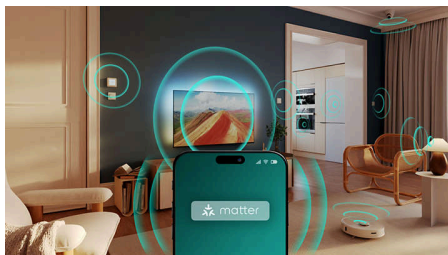

Dolby Vision 2 in Dolby Atmos

S tehnologijama Dolby Vision 2 in Dolby Atmos naslednje generacije se boste počutili kot režiser, saj prenovljeni slikovni procesor in umetna inteligenca, ki upošteva posamezne prizore, optimizirata svetlost, barve in gibanje. Vsak prizor ustreza kinematografskim standardom in zagotavlja izjemno realistično doživetje pri gledanju filmov, športnih prenosov in igranju iger.

Pametni televizor Philips s sistemom Titan OS

Platforma pametnega televizorja Philips s sistemom Titan OS prinaša vse, kar radi gledate, in to hitro. Z dotikom gumba je na voljo je vse, kar želite, od nanizank do serij in od dokumentarcev do dram. Pri vseh izbranih vsebinah imate lahko vse najboljše aplikacije za pretočno predvajanje preprosto na doseg roke.

Vrtljivo stojalo

Skrbno zasnovano funkcionalno in prilagodljivo stojalo, ki omogoča vrtenje, s čimer zagotavlja prilagoditev, izboljšano ergonomijo, optimalen zorni kot in manjše bleščanje.

Značilnosti

Združljiv z aplikacijo Matter Smart Home

Združljivost z aplikacijo Matter Smart Home prinaša popolno integracijo z vašim sedanjim omrežjem pametnega doma. Če želite televizor upravljati z aplikacijo Matter Smart Home ali s storitvami glasovnega upravljanja preprosto pritisnete gumb na daljinskem upravljalniku in povejte, kaj želite. Na primer zatemniti luči ali nastaviti termostat. Celo vklopiti televizor Philips s funkcijo Ambilight. Z enim upravljalnikom lahko storite vse.