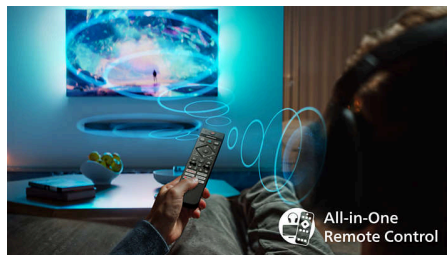

Daljinski upravljalnik vse v enem

Daljinski upravljalnik vse v enem vam omogoča popoln nadzor nad televizorjem, soundbarom, slušalkami in celo zunanji sprejemniki Philips z enim daljinskim upravljalnikom. Preprosto in usklajeno upravljanje. Nič več prekladanja različnih daljinskih upravljalnikov. Zdaj je vse naravno povezano.