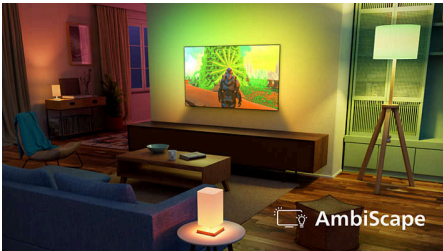

Model koji ste čekali

Zamislite. Kino-večeri u vlastitom domu. Besprijekoran prikaz igara i filmova. Surround zvuk. Neograničene mogućnosti pametnog TV-a. I 4K Ambilight TV čiji se doživljaj širi izvan zaslona. Ovaj model s jednostavnim upotrebom pruža sve što vam je potrebno.

Pаметan. Elegantan. Povezan.

- Jednostavno i brzo pronalaženje sadržaja uz Titan OS
- Jednostavno se povežite s mrežama pametnog doma

Dizajn koji govori sam za sebe

- Svestrani i prilagodljivi kutovi gledanja

Živopisan prikaz, filmski zvuk

The One

4K Ambilight TV

Istaknute znač.

Ambilight

Zamislite. Integrirano LED svjetlo reagira na sve što gledate, prožimajući vas krugom šarolike svjetlosti. Ambilight mijenja sve: vaš će se zaslom sada doimati većim, uranjajući vas još dublje u sve omiljene televizijske sadržaje. Jednom kad ga iskusite, više nikada nećete htjeti drugi televizor.

AmbiScape

Zakoračite u novu dimenziju zabave. AmbiScape proširuje Ambilight dalje od televizora, sinkronizirajući s pametnim svjetlima kako bi prostoriju transformirao u živo platno. Osjetite svaku scenu, svaki ritam i svaki trenutak dok vaše okruženje reagira u stvarnom vremenu, uvlačeći vas dublje u doživljaj.