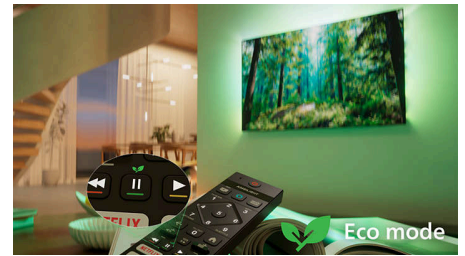

Tanki ekološki dizajn

Spoj održivosti i stila. Ovaj izuzetno tanki TV prekrasnog dizajna osmišljen je s fokusom na planet, od daljinskog upravljača izrađenog od reciklirane plastike i ambalaže s FSC certifikatom do uputa tiskanih na recikliranom papiru. Način rada Eco smanjuje potrošnju energije samo jednim dodiranjem, neovisno o sadržaju i odabranim značajkama.