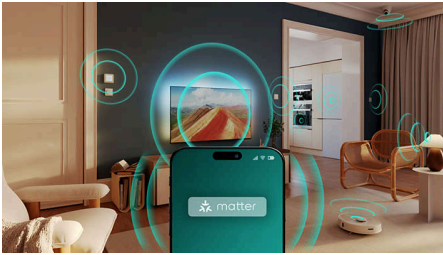

Istaknute znač.

Kompatibilan sa značajkom Matter Smart Home

Kompatibilnost sa značajkom Matter Smart Home omogućuje vam besprijekornu integraciju s postojećom mrežom pametnog doma. Kako biste upravljali televizorom putem aplikacije Matter Smart Home ili s pomoću usluga glasovnog upravljanja samo pritisnite gumb na daljinskom upravljaču i govorite. Prigušite svjetla. Podesite termostat. Pa čak i uključite svoj Philips Ambilight TV. Uz jednu naredbu možete sve.