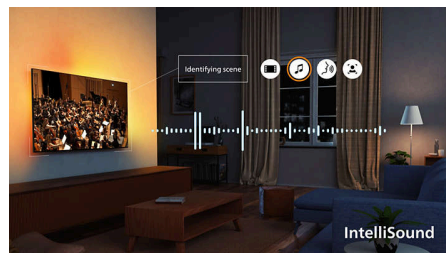

IntelliSound

Uz ugrađeni procesor IntelliSound, vaš QLED TV može upotrebljavati umjetnu inteligenciju kako bi vam osigurao najbolji mogući zvuk! Bilo da se

43PQS9081/12

radi o emisijama i filmovima, glazbi ili sadržaju s mnogo govora kao što su vijesti, TV će automatski optimizirati postavke. Ne želite upotrebljavati umjetnu inteligenciju? Možete i ručno odabrati prethodno postavljene stilove zvuka ili sami prilagoditi postavke.