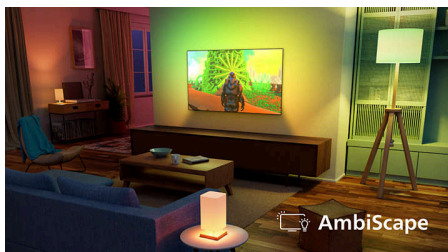

Une expérience visuelle saisissante, un son digne du cinéma

The One

Téléviseur 4K Ambilight

85PQS9001/12

Points forts

Ambilight

Imaginez. Une lumière LED intégrée qui évolue en fonction du contenu visionné, tout en vous immergeant dans un halo de couleurs. Ambilight change tout : votre écran semble plus grand et vous plonge dans vos contenus favoris. Vous ne pourrez plus vous en passer.

AmbiScape

Le divertissement prend une nouvelle dimension. AmbiScape étend Ambilight au-delà du téléviseur, en se synchronisant à vos ampoules connectées pour transformer votre pièce en fresque vivante. Vivez chaque scène, chaque battement et chaque instant, tandis que votre environnement réagit en temps réel, pour vous plonger au cœur de l'expérience.