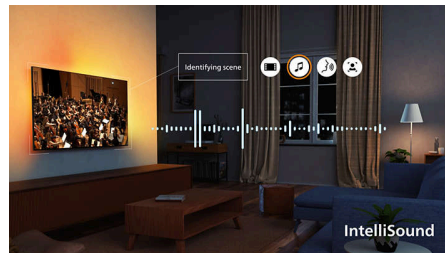

P5-kuvatekniikka

Syvämmät yksityiskohdat. Uskomattoman eloisat värit. Realistiset ihonsävyt. Luonnollisen sulava liike huipputerävässä kuvassa. Kaikki tämä takaa, että tunnet olevasi toiminnan keskipisteessä. Uppoudu aivan uudenlaisen aistielämykseen.

Sopivat erityisesti pelaamiseen

Nauti vaativaakin pelaajaa miellyttävästä viiveettömästä pelikokemuksesta ja kuvasta. Jopa 144 Hz:n VRR, HDMI 2.1, erittäin lyhyt viive ja Freesync Premium tekevät pelaamisesta ennennäkemättömän sulavaa. Ambilightin pelitilan avulla voit uppoutua entistäkin syvemmälle toimintaan.

IntelliSound

IntelliSound-järjestelmän ansiosta QLED-TV pystyy tuottamaan parhaan mahdollisen äänen tekoälyn avulla. Televisio optimoi asetukset

automaattisesti niin sarjoille, elokuville, musiikille kuin puheohjelmille, kuten uutislähetysille. Etkö halua käyttää tekoälyä? Voit myös valita esiasetetun äänityylin manuaalisesti tai mukauttaa asetuksia itse.

Dolby Vision 2 ja Dolby Atmos

Uuden sukupolven Dolby Vision 2- ja Dolby Atmos -tekniikoilla pääset ohjaajan pallille. Uusittu kuvamoottori ja kohtauksen tunnistava tekoäly optimoivat kirkkauden, värit ja liikkeen. Joka kohtaus täyttää elokuvien standardit, ja niin elokuvat, urheilu kuin pelit näyttävät upean todentuntuisilta.