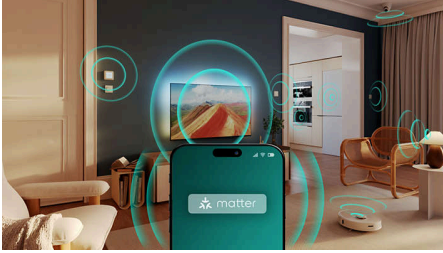

Dolby Vision 2 ja Dolby Atmos

Uuden sukupolven Dolby Vision 2- ja Dolby Atmos -tekniikoilla pääset ohjaajan pallille. Uusittu kuvamoottori ja kohtauksen tunnistava tekoäly optimoivat kirkkauden, värit ja liikkeen. Joka kohtaus täyttää elokuvien standardit, ja niin elokuvat, urheilu kuin pelit näyttävät upean todentuntuisilta.

Philips Smart TV:n Titan-käyttäjärjestelmä

Philips Smart TV:n Titan-käyttäjärjestelmän ansiosta saat suosikkisäilytösi nopeasti käsiisi. Laaja valikoima hittielokuvia, TV-sarjoja ja dokumentteja on vain yhden painalluksen päässä. Mitä ikinä haluatkaan katsoa, kaikki parhaat suoratoistosovellukset ovat aina helposti käden ulottuvilla.

Matter Smart Home -yhteensopiva

Matter Smart Home -yhteensopivuuden ansiosta TV on helppo yhdistää valmiiseen älykotiverkkoon. Voit ohjata televisiota kätevästi Matter Smart Home -sovelluksella tai äänellä painamalla kaukosäätimen painiketta ja puhumalla mikrofoniiin. Himmennä valoja, säädä lämmitystä tai käynnistä Philips Ambilight TV – yksi komento riittää.