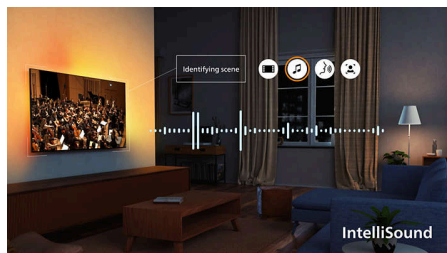

IntelliSound

Med vores indbyggede IntelliSound-processor kan dit OLED TV bruge AI til at give dig den bedst mulige lyd. Uanset om det er programmer

og film, musik eller taletungt indhold som nyheder, optimerer TV'et indstillingerne automatisk. Vil du ikke bruge AI? Du kan også vælge forudindstillede lydformater manuelt eller tilpasse indstillingerne selv.