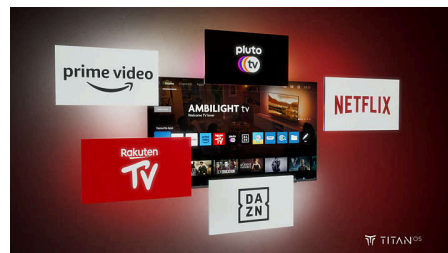

Philips Smart TV Titan OS

Philips Smart TV Titan OS-plattformen giver dig hurtig adgang til det, du vil se. Fra efterfølgere til serier, og fra dokumentarfilm til drama, alt hvad du ønsker, er der med et tryk på en knap. Uanset hvad du ønsker at se, kan du nemt holde alle de bedste streamingapps inden for din rækkevidde.

Drejefod

Omhyggeligt designet funktionel og fleksibel standløsning, der giver mulighed for at rotere TV'et, hvilket giver fleksibilitet, forbedret ergonomi, optimal synsvinkel og reducerer genskin.