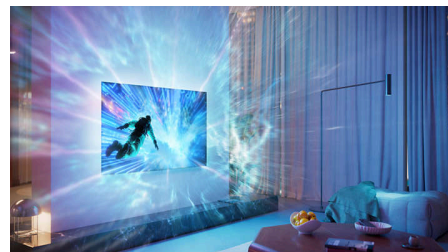

Dolby Vision 2 og Dolby Atmos

Næste generation af Dolby Vision 2 og Dolby Atmos sætter dig i instruktørens sted med en nydesignet billedprocessor og scenebevidst AI, der optimerer lysstyrke, farver og bevægelser. Alle scener opfylder biografstandarder og leverer medrivende, livagtige oplevelser til film, sport og spil.