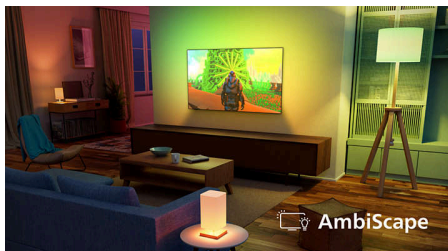

### AmbiScape

Træd ind i en ny dimension af underholdning. AmbiScape udvider Ambilight ud over TV'et og synkroniserer med dit smarte lys for at forvandle dit rum til et levende lærred. Føl hver eneste scene, hvert eneste beat og hvert øjeblik, mens dine omgivelser reagerer i realtid, så du får en dybere indlevelse.