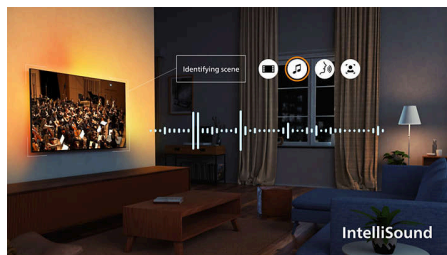

AmbiScape

Træd ind i en ny dimension af underholdning. AmbiScape udvider Ambilight ud over TV'et og synkroniserer med dit smarte lys for at forvandle dit rum til et levende lærred. Føl hver eneste scene, hvert eneste beat og hvert øjeblik, mens dine omgivelser reagerer i realtid, så du får en dybere indlevelse.

P5 Picture Engine

Forestil dig dette. Detaljer med større dybde. Utroligt levende farver. Ægte hudtoner. Glidende, naturlige bevægelser og billeder, der er så klare, at du nærmest føler, at du er til stede. Åbn dine øjne, boost sanserne, og lad dig selv mærke forskellen.

Fantastisk til gaming

Fra joystick-junkier til de mest dedikerede gamere – det hele handler om superresponsivt gameplay og grafik, der får det hele med. Med op til VRR 144 Hz, HDMI 2.1, ultralav forsinkelse og Freesync Premium er du garanteret et jævnt gameplay. Og med Ambilight-spiltilstand kan du fordybe dig endnu mere i handlingen.

IntelliSound

Med vores indbyggede IntelliSound-processor kan dit OLED TV bruge AI til at give dig den bedst mulige lyd. Uanset om det er programmer

og film, musik eller taletungt indhold som nyheder, optimerer TV'et indstillingerne automatisk. Vil du ikke bruge AI? Du kan også vælge forudindstillede lydformater manuelt eller tilpasse indstillingerne selv.