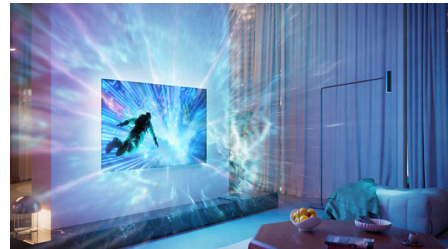

Dolby Vision 2 og Dolby Atmos

Næste generation af Dolby Vision 2 og Dolby Atmos sætter dig i instruktørens sted med en nydesignet billedprocessor og scenebevidst AI, der optimerer lysstyrke, farver og bevægelser. Alle scener opfylder biografstandarder og leverer medrivende, livagtige oplevelser til film, sport og spil.