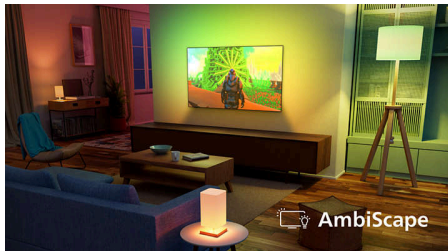

Smart. Elegant. Tilsluttet.

- Nemt og hurtigt at finde indhold med Titan OS
- Opretter nemt forbindelse til Smart Home-netværk

Design, der siger det hele

- Alsidige, fleksible betragtningsvinkler

Levende visning, biograflignende lyd

AmbiScape

Træd ind i en ny dimension af underholdning. AmbiScape udvider Ambilight ud over TV'et og synkroniserer med dit smarte lys for at forvandle dit rum til et levende lærred. Føl hver eneste scene, hvert eneste beat og hvert øjeblik, mens dine omgivelser reagerer i realtid, så du får en dybere indlevelse.