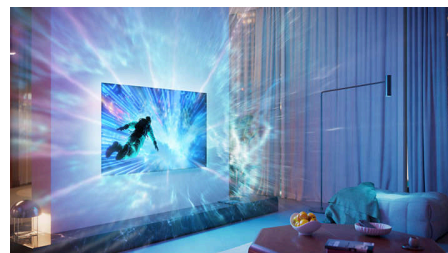

Dolby Vision 2 et Dolby Atmos

Les technologies Dolby Vision 2 et Dolby Atmos de nouvelle génération vous placent au cœur de l'action, grâce à un moteur d'image repensé et à une IA qui optimise la luminosité, les couleurs et les mouvements en fonction des scènes. Chaque scène respecte les standards du cinéma et offre une expérience immersive et réaliste pour les films, le sport et les jeux vidéo.