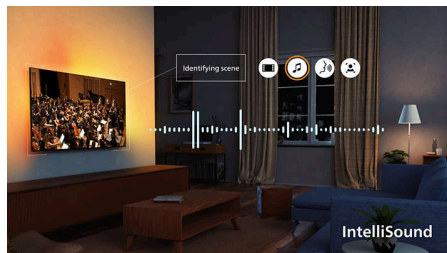

Processeur d'images P5

Imaginez. Des détails plus profonds, des couleurs éclatantes, des teints de peau plus vrais que nature, des mouvements fluides et naturels, des images ultra-nettes... Ressentez chaque instant comme si vous y étiez. Ouvrez les yeux, éveillez vos sens et vivez une expérience hors du commun.

L'idéal pour se détendre

Si vous avez la passion du joystick et des jeux vidéo, ce modèle vous offre un gameplay et des graphismes parfaits et ultra-réactifs. Avec la VRR jusqu'à 144 Hz, le HDMI 2.1, la latence ultra-faible et Freesync premium, tout est réuni pour vous offrir une expérience de jeu plus fluide. Le mode de jeu Ambilight vous plonge encore plus dans l'action.

IntelliSound

Grâce à notre moteur IntelliSound intégré, votre téléviseur QLED peut utiliser l'IA pour vous offrir le meilleur son qui soit ! Séries, films, musique,

contenus riches en dialogues (actualités)... Le téléviseur optimise automatiquement les réglages. Si l'IA ne vous intéresse pas, sélectionnez manuellement les styles sonores prédéfinis ou personnalisez vous-même les réglages.

Dolby Vision 2 et Dolby Atmos

Les technologies Dolby Vision 2 et Dolby Atmos de nouvelle génération vous placent au cœur de l'action, grâce à un moteur d'image repensé et à une IA qui optimise la luminosité, les couleurs et les mouvements en fonction des scènes. Chaque scène respecte les standards du cinéma et offre une expérience immersive et réaliste pour les films, le sport et les jeux vidéo.