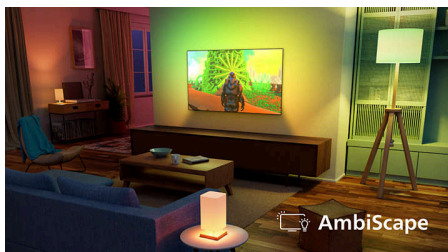

Une expérience visuelle saisissante, un son digne du cinéma

Points forts

Ambilight

Imaginez. Une lumière LED intégrée qui évolue en fonction du contenu visionné, tout en vous immergeant dans un halo de couleurs. Ambilight change tout : votre écran semble plus grand et vous plonge dans vos contenus favoris. Vous ne pourrez plus vous en passer.

AmbiScape

Le divertissement prend une nouvelle dimension. AmbiScape étend Ambilight au-delà du téléviseur, en se synchronisant à vos ampoules connectées pour transformer votre pièce en fresque vivante. Vivez chaque scène, chaque battement et chaque instant, tandis que votre environnement réagit en temps réel, pour vous plonger au cœur de l'expérience.