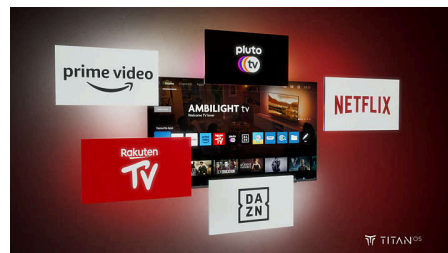

Smart TV Philips avec système d'exploitation Titan

La plateforme Philips Smart TV, équipée du système d'exploitation Titan, vous offre un accès rapide à tous vos contenus préférés. Films, séries, documentaires ou fictions, tout est accessible d'une simple pression sur un bouton. Quelles que soient vos envies, les meilleures applications de streaming sont là, à portée de main.

Support pivotant

Support fonctionnel et adaptable, conçu avec soin, pour une rotation, une flexibilité et une ergonomie étudiées, un angle de vue optimal et un éblouissement moindre.