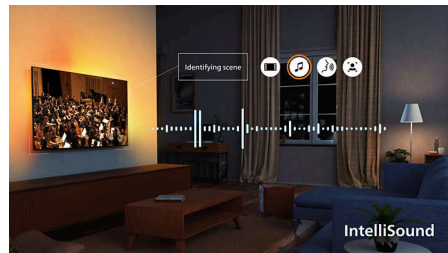

IntelliSound

IntelliSound-järjestelmän ansiosta QLED-TV pystyy tuottamaan parhaan mahdollisen äänen tekoälyn avulla. Televisio optimoi asetukset

85PQS9001/12

automaattisesti niin sarjoille, elokuville, musiikille kuin puheohjelmille, kuten uutislähetysille. Etkö halua käyttää tekoälyä? Voit myös valita esiasetetun äänityylin manuaalisesti tai mukauttaa asetuksia itse.