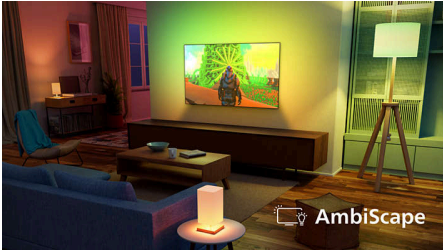

### AmbiScope

Astu viihteen uuteen ulottuvuuteen. AmbiScope ulottaa Ambilightin television ulkopuolelle, synkronoituun älyvalojen kanssa ja herättää tilan eloon. Voit uppoutua syvemmälle elämykseen, kun tunnet joka kohtauksen, iskun ja hetken ympäristösi reagoivassa niihin reaaliaikaisesti.