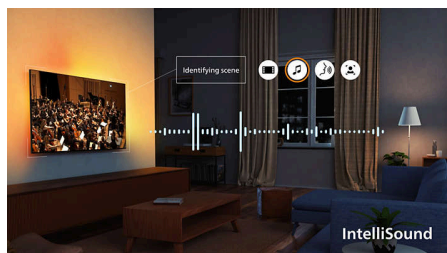

Procesor slike P5

Predstavljajte si podrobnosti z večjo globino. Izjemno žive barve. Neverjetno realistične odtenke polti kože. Tako tekoče in naravno gibanje ter ostro sliko, da se počutite, kot bi bili sami prisotni v prizoru. Zdaj pa odprite oči, izboljšajte prizore in preizkusite razliko.

Odličen za igranje

Neumorni ljubitelji igralne palice in najbolj predani igričarji bodo takoj prepoznali kakovost izjemno odzivnega igranja in grafike, ki ne izpusti niti najmanjše podrobnosti. S frekvenco osveževanja slike 144 Hz, HDMI 2.1, izjemno majhno zakasnitvijo in tehnologijo FreeSync Premium je na voljo vse za najbolj tekoče igranje. Hkrati se boste s slogom igranja Ambilight še bolj vključili v akcijo.

IntelliSound

Vstopite v novo dimenzijo razvedrila. AmbiScape razširi Ambilight onkraj zaslona, saj ga sinhronizira s pametnimi sijalkami in vaš prostor

spremeni v filmsko platno. Občutite vsak prizor, vsako noto in vsak trenutek, medtem ko se vaša okolica odziva v realnem času in vas ponese še bolj v središče dogajanja.

Dolby Vision 2 in Dolby Atmos

S tehnologijama Dolby Vision 2 in Dolby Atmos naslednje generacije se boste počutili kot režiser, saj prenovljeni slikovni procesor in umetna inteligenca, ki upošteva posamezne prizore, optimizirata svetlost, barve in gibanje. Vsak prizor ustreza kinematografskim standardom in zagotavlja izjemno realistično doživetje pri gledanju filmov, športnih prenosov in igranju iger.