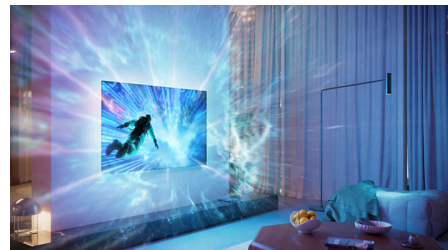

IntelliSound

Vstopite v novo dimenzijo razvedrila. AmbiScape razširi Ambilight onkraj zaslona, saj ga sinhronizira s pametnimi sijalkami in vaš prostor

spremeni v filmsko platno. Občutite vsak prizor, vsako noto in vsak trenutek, medtem ko se vaša okolica odziva v realnem času in vas ponese še bolj v središče dogajanja.

Dolby Vision 2 in Dolby Atmos

S tehnologijama Dolby Vision 2 in Dolby Atmos naslednje generacije se boste počutili kot režiser, saj prenovljeni slikovni procesor in umetna inteligenca, ki upošteva posamezne prizore, optimizirata svetlost, barve in gibanje. Vsak prizor ustreza kinematografskim standardom in zagotavlja izjemno realistično doživetje pri gledanju filmov, športnih prenosov in igranju iger.