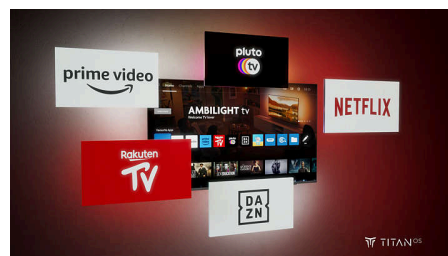

Pametni televizor Philips s sistemom Titan OS

Platforma pametnega televizorja Philips s sistemom Titan OS prinaša vse, kar radi gledate, in to hitro. Z dotikom gumba je na voljo je vse, kar želite, od nanizank do serij in od dokumentarcev do dram. Pri vseh izbranih vsebinah imate lahko vse najboljše aplikacije za pretočno predvajanje preprosto na doseg roke.

Vrtljivo stojalo

Skrbno zasnovano funkcionalno in prilagodljivo stojalo, ki omogoča vrtenje, s čimer zagotavlja prilagoditev, izboljšano ergonomijo, optimalen zorni kot in manjše bleščanje.