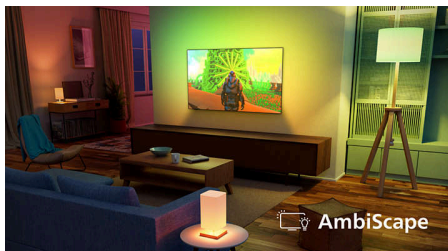

Eleganten. Vitek. Povezan.

- Hitro in enostavno iskanje vsebin s sistemom Titan OS
- Enostavna povezava z omrežji pametnega doma

Osupljiva zasnova

- Vsestranski, prilagodljivi koti gledanja

Živa slika in kinematografski zvok

AmbiScape

Vstopite v novo dimenzijo razvedrila. AmbiScape razširi Ambilight onkraj zaslona, saj ga sinhronizira s pametnimi sijalkami in vaš prostor spremeni v filmsko platno. Občutite vsak prizor, vsako noto in vsak trenutek, medtem ko se vaša okolica odziva v realnem času in vas ponese še bolj v središče dogajanja.