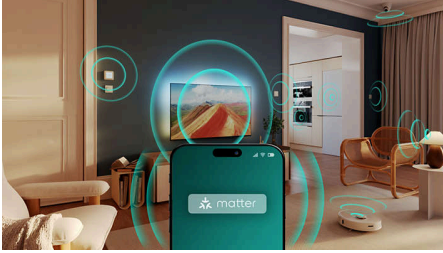

Kohokohdat

Matter Smart Home -yhteensopiva

Matter Smart Home -yhteensopivuuden ansiosta TV on helppo yhdistää valmiiseen älykotiverkkoon. Voit ohjata televisiota kätevästi Matter Smart Home -sovelluksella tai äänellä painamalla kaukosäätimen painiketta ja puhumalla mikrofoniiin. Himmennä valoja, säädä lämmitystä tai käynnistä Philips Ambilight TV – yksi komento riittää.