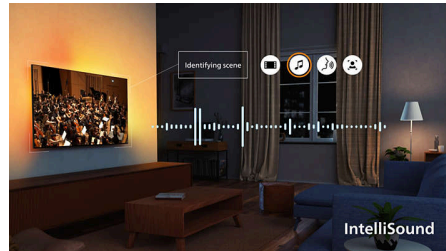

### 4K QLED

Eloisat värit. Huipputerävä kuva. Tätä lähemmäs täydellisyyttä on vaikea päästä. 4K (UHD) - tarkkuudella varustettu Ambilight TV mukautuu kaikkiin HDR-kuvamuotoihin. Nauti jokaisesta henkeäsalpaavasta yksityiskohdasta niin valoissa kuin pimeämmässäkin kohtauksissa.

### P5-kuvatekniikka

Syvämmät yksityiskohdat. Uskomattoman eloisat värit. Realistiset ihonsävyt. Luonnollisen sulava liike huipputerävässä kuvassa. Kaikki tämä takaa, että tunnet olevasi toiminnan keskipisteessä. Uppoudu aivan uudenlaiseen aistielämykseen.

### Sopivat erityisesti pelaamiseen

Nauti vaativaakin pelaajaa miellyttävästä viiveettömästä pelikokemuksesta ja kuvasta. Jopa 144 Hz:n VRR, HDMI 2.1, erittäin lyhyt viive ja Freesync Premium tekevät pelaamisesta ennennäkemättömän sulavaa. Ambilightin pelitilan avulla voit uppoutua entistäkin syvemmälle toimintaan.

### IntelliSound

IntelliSound-järjestelmän ansiosta QLED-TV pystyy tuottamaan parhaan mahdollisen äänen tekoälyn avulla. Televisio optimoi asetukset

automaattisesti niin sarjoille, elokuville, musiikille kuin puheohjelmille, kuten uutislähetyksille. Etkö halua käyttää tekoälyä? Voit myös valita esiasetetun äänityylin manuaalisesti tai mukauttaa asetuksia itse.