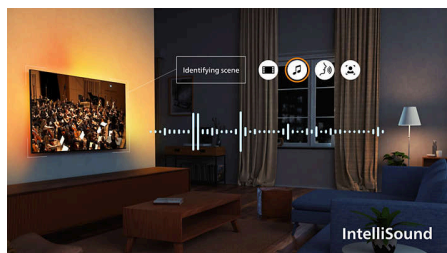

### AmbiScape

Vstopite v novo dimenzijo razvedrila. AmbiScape razširi Ambilight onkraj zaslona, saj ga sinhronizira s pametnimi sijalkami in vaš prostor spremeni v filmsko platno. Občutite vsak prizor, vsako noto in vsak trenutek, medtem ko se vaša okolica odziva v realnem času in vas ponese še bolj v središče dogajanja.

### Procesor slike P5

Predstavljajte si podrobnosti z večjo globino. Izjemno žive barve. Neverjetno realistične odtenke polti kože. Tako tekoče in naravno gibanje ter ostro sliko, da se počutite, kot bi bili sami prisotni v prizoru. Zdaj pa odprite oči, izboljšajte prizore in preizkusite razliko.

### IntelliSound

Vstopite v novo dimenzijo razvedrila. AmbiScape razširi Ambilight onkraj zaslona, saj ga sinhronizira s pametnimi sijalkami in vaš prostor

spremeni v filmsko platno. Občutite vsak prizor, vsako noto in vsak trenutek, medtem ko se vaša okolica odziva v realnem času in vas ponese še bolj v središče dogajanja.