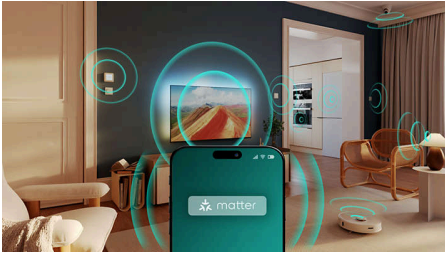

Značilnosti

Združljiv z aplikacijo Matter Smart Home

Združljivost z aplikacijo Matter Smart Home prinaša popolno integracijo z vašim sedanjim omrežjem pametnega doma. Če želite televizor upravljati z aplikacijo Matter Smart Home ali s storitvami glasovnega upravljanja preprosto pritisnete gumb na daljinskem upravljalniku in povejte, kaj želite. Na primer zatemniti luči ali nastaviti termostat. Celo vklopiti televizor Philips s funkcijo Ambilight. Z enim upravljalnikom lahko storite vse.