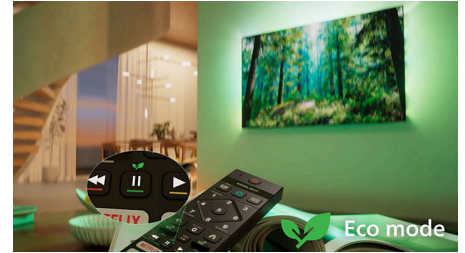

Okoljsko primerna, tanka zasnova

Trajnost in slog. Ta čudovito izdelan izjemno tanek televizor je zasnovan z mislijo na planet, od daljinskega upravljalnika iz reciklirane plastike do embalaže s potrdilom FSC ter priloženega gradiva, ki je natisnjeno na recikliranem papirju. Z ekološkim načinom Eco lahko zmanjšate porabo energije pri vseh vsebinah in nastavitvah z enim samim dotikom.