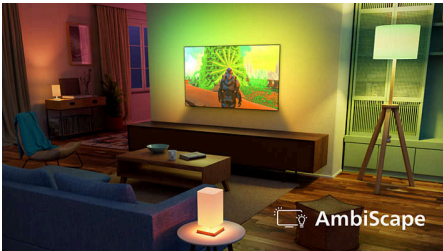

Model koji ste čekali

Zamislite. Kino-večeri u vlastitom domu. Besprijekoran prikaz igara i filmova. Surround zvuk. Neograničene mogućnosti pametnog TV-a. I 4K Ambilight TV čiji se doživljaj širi izvan zaslona. Ovaj model s jednostavnim upotrebom pruža sve što vam je potrebno.

Živopisan prikaz, filmski zvuk

The One

4K Ambilight TV

Istaknute znač.

Ambilight

Zamislite. Integrirano LED svjetlo reagira na sve što gledate, prožimajući vas krugom šarolike svjetlosti. Ambilight mijenja sve: vaš će se zaslom sada doimati većim, uranjajući vas još dublje u sve omiljene televizijske sadržaje. Jednom kad ga iskusite, više nikada nećete htjeti drugi televizor.

AmbiScape

Zakoračite u novu dimenziju zabave. AmbiScape proširuje Ambilight dalje od televizora, sinkronizirajući s pametnim svjetlima kako bi prostoriju transformirao u živo platno. Osjetite svaku scenu, svaki ritam i svaki trenutak dok vaše okruženje reagira u stvarnom vremenu, uvlačeći vas dublje u doživljaj.