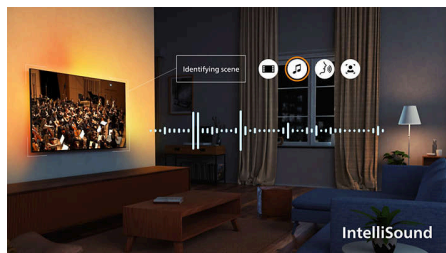

IntelliSound

Uz ugrađeni procesor IntelliSound, vaš QLED TV može upotrebljavati umjetnu inteligenciju kako bi vam osigurao najbolji mogući zvuk! Bilo da se

85PQS9001/12

radi o emisijama i filmovima, glazbi ili sadržaju s mnogo govora kao što su vijesti, TV će automatski optimizirati postavke. Ne želite upotrebljavati umjetnu inteligenciju? Možete i ručno odabrati prethodno postavljene stilove zvuka ili sami prilagoditi postavke.