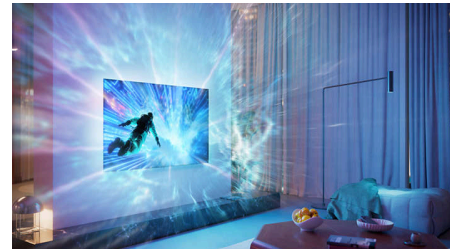

Dolby Vision 2 og Dolby Atmos

Næste generation af Dolby Vision 2 og Dolby Atmos sætter dig i instruktørens sted med en nydesignet billedprocessor og scenebevidst AI, der optimerer lysstyrke, farver og bevægelser. Alle scener opfylder biografstandarder og leverer medrivende, livagtige oplevelser til film, sport og spil.