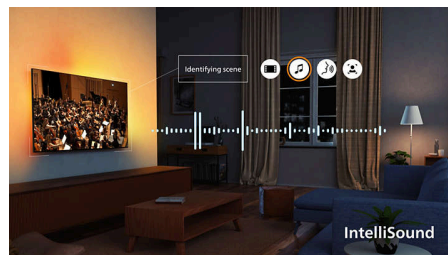

### 4K QLED

Levende farver. Ultraskarpe scener. Det er billedperfektion, når det er bedst. Med 4K (UHD) tilpasser dette Ambilight TV sig til alle dine HDR-formater. Hvert utrolige øjeblik, uanset om det er mørkt eller lyst, spillet eller streamet, kan du nyde med alle detaljer scene efter scene.

### Fantastisk til gaming

Fra joystick-junkier til de mest dedikerede gamere – det hele handler om superresponsivt gameplay og grafik, der får det hele med. Med op til VRR 144 Hz, HDMI 2.1, ultralav forsinkelse og Freesync Premium er du garanteret et jævnt gameplay. Og med Ambilight-spiltilstand kan du fordybe dig endnu mere i handlingen.

### IntelliSound

Med vores indbyggede IntelliSound-processor kan dit OLED TV bruge AI til at give dig den bedst mulige lyd. Uanset om det er programmer

og film, musik eller taletungt indhold som nyheder, optimerer TV'et indstillingerne automatisk. Vil du ikke bruge AI? Du kan også vælge forudindstillede lydformater manuelt eller tilpasse indstillingerne selv.