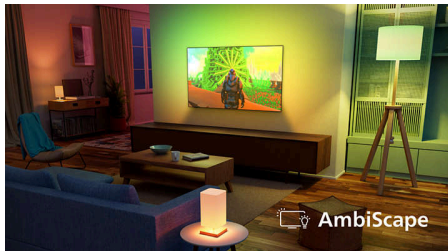

### AmbiScape

Træd ind i en ny dimension af underholdning. AmbiScape udvider Ambilight ud over TV'et og synkroniserer med dit smarte lys for at forvandle dit rum til et levende lærred. Føl hver eneste scene, hvert eneste beat og hvert øjeblik, mens dine omgivelser reagerer i realtid, så du får en dybere indlevelse.