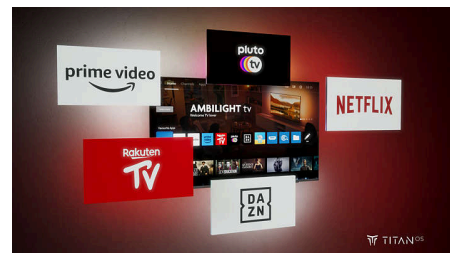

Philips Smart TV Titan OS

Philips Smart TV Titan OS-plattformen giver dig hurtig adgang til det, du vil se. Fra efterfølgere til serier, og fra dokumentarfilm til drama, alt hvad du ønsker, er der med et tryk på en knap. Uanset hvad du ønsker at se, kan du nemt holde alle de bedste streamingapps inden for din rækkevidde.

Drejefod

Omhyggeligt designet funktionel og fleksibel standløsning, der giver mulighed for at rotere TV'et, hvilket giver fleksibilitet, forbedret ergonomi, optimal synsvinkel og reducerer genskin.