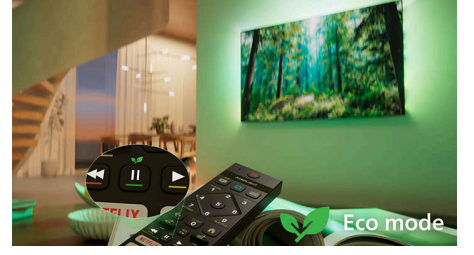

Çevre dostu, ince tasarım

Sürdürülebilirlik ve zarafet bir arada. Özenle tasarlanan bu ince TV, gezegenimiz düşünülerek üretildi. Geri dönüştürülmüş plastikten yapılmış uzaktan kumandanın FSC sertifikalı ambalaja ve geri dönüştürülmüş kağıda basılmış ek materyallere kadar her detay çevre dostudur. ECO Modu ile tek dokunuşla tüm içerik ve ayarlarda enerji tüketimini azaltabilirsiniz.