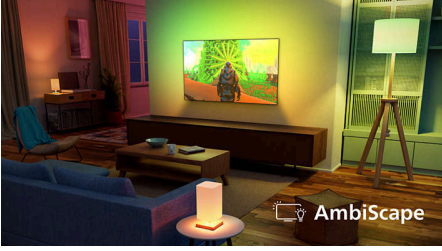

The One

4K Ambilight TV

Özellikler

Ambilight

İzlediğiniz her şey tepki veren entegre LED ışığın sizi bir renk halesinin içine çektiğini hayal edin. Ambilight oyunun kurallarını değiştiriyor. Artık ekranınız daha büyük görünecek ve sizi favori televizyon içeriklerinizin derinliklerine sürükleyecek. Bir kez deneyimledikten sonra bu TV özelliği vazgeçilmez haline gelecek.

AmbiScape

Yeni bir eğlence boyutuna adım atın. AmbiScape, akıllı aydınlatmalarınızla senkronize olup odanızı canlı bir tuvale dönüştürür ve Ambilight'ı televizyonun ötesine taşır. Etrafınızdaki ışıklar gerçek zamanlı olarak tepki verirken her sahneyi, her ritmi ve her anı hissedersiniz ve daha derinlemesine bir deneyim yaşarsınız.