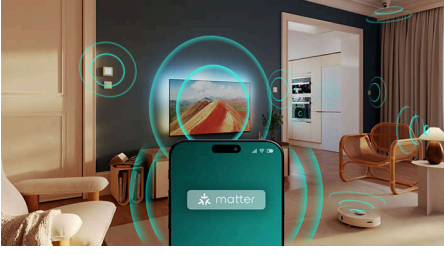

Dolby Vision 2 ve Dolby Atmos

Yeni nesil Dolby Vision 2 ve Dolby Atmos, yeniden tasarlanmış görüntü motoru ve sahneye duyarlı yapay zeka ile parlaklık, renk ve hareketi optimize ederek sizi adete yönetmen koltuğuna oturtur. Her sahne sinema standartlarını karşılar ve film, spor ve oyunlar için sürükleyici, gerçekçi deneyimler sunar.

Philips Smart TV Titan OS

Philips Smart TV Titan OS platformu, izlemek istediğiniz her şeyi hızlı bir şekilde sunar. Devam filmlerinden dizilere, belgesellerden dramalara kadar istediğiniz her türlü içeriğe tek bir düğmeyle ulaşın. En iyi akış uygulamalarını elinizin altında tutun.

Dönebilir Ayak

Döndürülebilir özelliği sayesinde esneklik, gelişmiş ergonomi ve optimum görüş açısı sunan ve parlamayı azaltan, özenle tasarlanmış, fonksiyonel ve uyarlanabilir ayak çözümü.

Özellikler

Matter Smart Home ile uyumlu

Matter Smart Home uyumluluđu, mevcut akıllı ev ađınıza sorunsuz entegrasyon sađlar. TV'yi Matter Smart Home uygulamanızdan veya sesli kontrol hizmetleriyle kontrol etmek için uzaktan kumandanızdaki düđmeye basıp konuşmanız yeterli. Işıkları kısın. Termostatınızı ayarlayın. Hatta Philips Ambilight TV'nizi açın. Tek bir komut tüm bunları yapar.