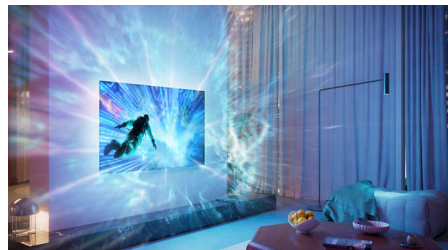

IntelliSound

Vstopite v novo dimenzijo razvedrila. AmbiScape razširi Ambilight onkraj zaslona, saj ga sinhronizira s pametnimi sijalkami in vaš prostor

43PQS9011/12

spremeni v filmsko platno. Občutite vsak prizor, vsako noto in vsak trenutek, medtem ko se vaša okolica odziva v realnem času in vas ponese še bolj v središče dogajanja.

Dolby Vision 2 in Dolby Atmos

S tehnologijama Dolby Vision 2 in Dolby Atmos naslednje generacije se boste počutili kot režiser, saj prenovljeni slikovni procesor in umetna inteligenca, ki upošteva posamezne prizore, optimizirata svetlost, barve in gibanje. Vsak prizor ustreza kinematografskim standardom in zagotavlja izjemno realistično doživetje pri gledanju filmov, športnih prenosov in igranju iger.