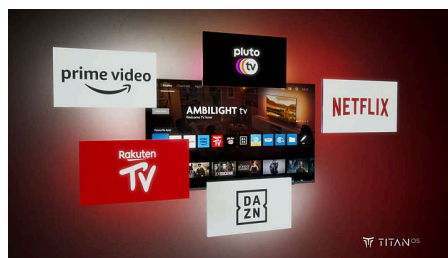

Pametni televizor Philips s sistemom Titan OS

Platforma pametnega televizorja Philips s sistemom Titan OS prinaša vse, kar radi gledate, in to hitro. Z dotikom gumba je na voljo je vse, kar želite, od nanizank do serij in od dokumentarcev do dram. Pri vseh izbranih vsebinah imate lahko vse najboljše aplikacije za pretočno predvajanje preprosto na doseg roke.