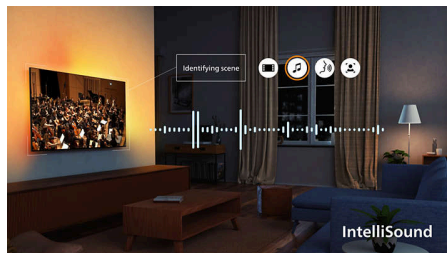

IntelliSound

Vstopite v novo dimenzijo razvedrila. AmbiScape razširi Ambilight onkraj zaslona, saj ga sinhronizira s pametnimi sijalkami in vaš prostor

43PQS9011/12

spremeni v filmsko platno. Občutite vsak prizor, vsako noto in vsak trenutek, medtem ko se vaša okolica odziva v realnem času in vas ponese še bolj v središče dogajanja.