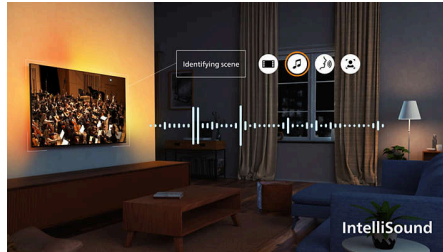

P5 görüntü motoru

Hayal edin. Daha derin ayrıntılar. Olağanüstü canlı renkler. Son derece gerçekçi cilt tonları. Böylesine akıcı, doğal hareketler ve canlı görüntüler sayesinde kendinizi o anın içinde hissedeceksiniz. Gözlerinizi açın, duyularınızı harekete geçirin ve farkı hissedin.

Oyun için harika

Joystick bağımlılarından en sadık oyunculara kadar herkes, son derece hızlı tepki veren oyun deneyiminin ve akıcı grafiklerin peşindedir. 144 Hz'ye kadar VRR, HDMI 2.1, ultra düşük gecikme ve Freesync premium ile daha akıcı bir oyun için ihtiyacınız olan her şey burada. Üstelik Ambilight oyun modu ile kendinizi hareketin içinde hissedeceksiniz.

IntelliSound

Dahili IntelliSound motorumuzla QLED TV'niz size mümkün olan en iyi sesi vermek için yapay zekayı kullanabilir! Hem program, film ve

85PQS9001/12

müziklerde hem de haberler gibi konuşma ağırlıklı içeriklerde TV, ayarları otomatik olarak optimize eder. Yapay zeka kullanmak istemiyor musunuz? Ayrıca önceden ayarlanmış ses stillerini manuel olarak seçebilir veya ayarları kendiniz özelleştirebilirsiniz.

Dolby Vision 2 ve Dolby Atmos

Yeni nesil Dolby Vision 2 ve Dolby Atmos, yeniden tasarlanmış görüntü motoru ve sahneye duyarlı yapay zeka ile parlaklık, renk ve hareketi optimize ederek sizi adete yönetmen koltuğuna oturtur. Her sahne sinema standartlarını karşılar ve film, spor ve oyunlar için sürükleyici, gerçekçi deneyimler sunar.