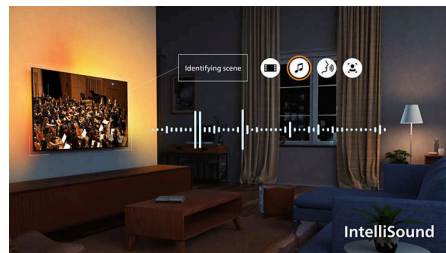

IntelliSound

Dankzij onze geïntegreerde IntelliSound-engine levert je QLED-TV het best mogelijke geluid op basis van AI! Of je nu series, films of

praatprogramma's kijkt of muziek luistert, de TV optimaliseert automatisch de instellingen. Wil je geen AI gebruiken? Je kunt ook geluidspresets kiezen of zelf de instellingen aanpassen.