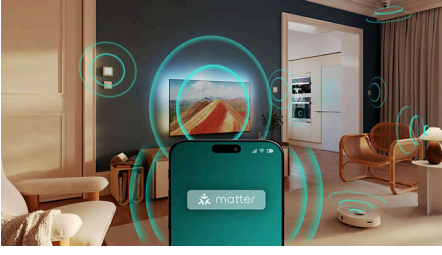

Dolby Vision 2 ve Dolby Atmos

Yeni nesil Dolby Vision 2 ve Dolby Atmos, yeniden tasarlanmış görüntü motoru ve sahneye duyarlı yapay zeka ile parlaklık, renk ve hareketi optimize ederek sizi adete yönetmen koltuğuna oturtur. Her sahne sinema standartlarını karşılar ve film, spor ve oyunlar için sürükleyici, gerçekçi deneyimler sunar.

Philips Smart TV Titan OS

Philips Smart TV Titan OS platformu, izlemek istediğiniz her şeyi hızlı bir şekilde sunar. Devam filmlerinden dizilere, belgesellerden dramalara kadar istediğiniz her türlü içeriğe tek bir düğmeyle ulaşın. En iyi akış uygulamalarını elinizin altında tutun.

Dönebilir Ayak

Döndürülebilir özelliği sayesinde esneklik, gelişmiş ergonomi ve optimum görüş açısı sunan ve parlamayı azaltan, özenle tasarlanmış, fonksiyonel ve uyarlanabilir ayak çözümü.

Özellikler

Matter Smart Home ile uyumlu

Matter Smart Home uyumluluđu, mevcut akıllı ev ađınıza sorunsuz entegrasyon sađlar. TV'yi Matter Smart Home uygulamanızdan veya sesli kontrol hizmetleriyle kontrol etmek iin uzaktan kumandanızdaki dđğmeye basıp konuřmanız yeterli. Iřıkları kısın. Termostatınızı ayarlayın. Hatta Philips Ambilight TV'nizi aın. Tek bir komut tđm bunları yapar.