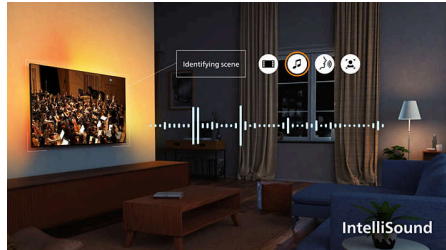

IntelliSound

Dahili IntelliSound motorumuzla QLED TV'niz size mümkün olan en iyi sesi vermek için yapay zekayı kullanabilir! Hem program, film ve

43PQS9011/12

müziklerde hem de haberler gibi konuşma ağırlıklı içeriklerde TV, ayarları otomatik olarak optimize eder. Yapay zeka kullanmak istemiyor musunuz? Ayrıca önceden ayarlanmış ses stillerini manuel olarak seçebilir veya ayarları kendiniz özelleştirebilirsiniz.