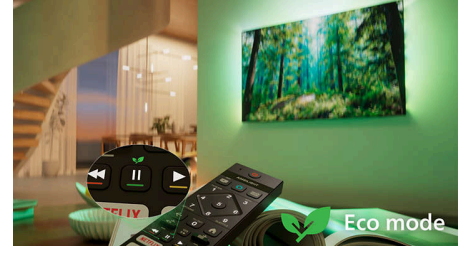

evre dostu, ince tasarımı

Sđrdürülebilirlik ve zarafet bir arada. Özenle tasarlanan bu ince TV, gezegenimiz dđřünölerek üretildi. Geri dönüřtürölmüş plastikten yapılmış uzaktan kumandanın FSC sertifikalı ambalaja ve geri dönüřtürölmüş kađıda basılmıř ek materyallere kadar her detay evre dostudur. ECO Modu ile tek dokunuřla tđm ierik ve ayarlarda enerji tüketimini azaltabilirsiniz.