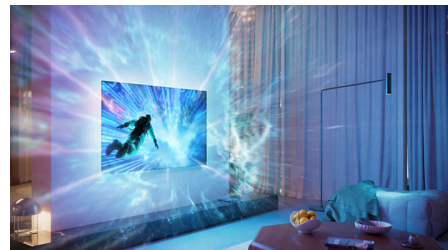

IntelliSound

Vstopite v novo dimenzijo razvedrila. AmbiScape razširi Ambilight onkraj zaslona, saj ga sinhronizira s pametnimi sijalkami in vaš prostor

85PQS9001/12

spremeni v filmsko platno. Občutite vsak prizor, vsako noto in vsak trenutek, medtem ko se vaša okolica odziva v realnem času in vas ponese še bolj v središče dogajanja.

Dolby Vision 2 in Dolby Atmos

S tehnologijama Dolby Vision 2 in Dolby Atmos naslednje generacije se boste počutili kot režiser, saj prenovljeni slikovni procesor in umetna inteligenca, ki upošteva posamezne prizore, optimizirata svetlost, barve in gibanje. Vsak prizor ustreza kinematografskim standardom in zagotavlja izjemno realistično doživetje pri gledanju filmov, športnih prenosov in igranju iger.