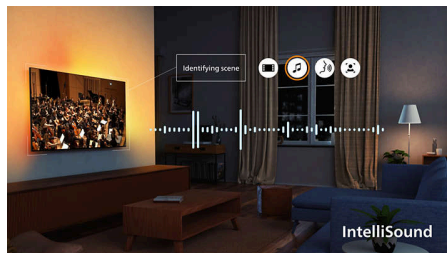

IntelliSound

Vstopite v novo dimenzijo razvedrila. AmbiScape razširi Ambilight onkraj zaslona, saj ga sinhronizira s pametnimi sijalkami in vaš prostor

85PQS9001/12

spremeni v filmsko platno. Občutite vsak prizor, vsako noto in vsak trenutek, medtem ko se vaša okolica odziva v realnem času in vas ponese še bolj v središče dogajanja.