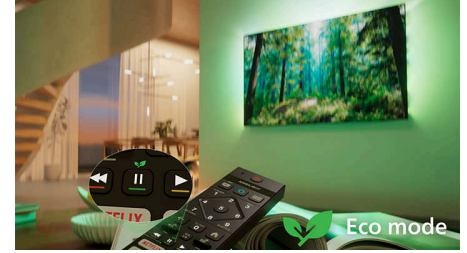

Okoljsko primerna, tanka zasnova

Trajnost in slog. Ta čudovito izdelan izjemno tanek televizor je zasnovan z mislijo na planet, od daljinskega upravljalnika iz reciklirane plastike do embalaže s potrdilom FSC ter priloženega gradiva, ki je natisnjeno na recikliranem papirju. Z ekološkim načinom Eco lahko zmanjšate porabo energije pri vseh vsebinah in nastavitvah z enim samim dotikom.