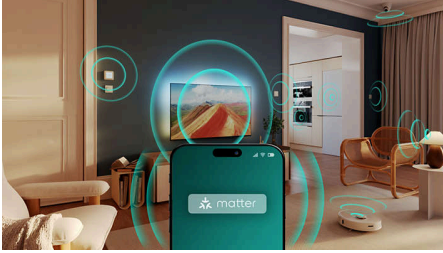

Dolby Vision 2 in Dolby Atmos

S tehnologijama Dolby Vision 2 in Dolby Atmos naslednje generacije se boste počutili kot režiser, saj prenovljeni slikovni procesor in umetna inteligenca, ki upošteva posamezne prizore, optimizirata svetlost, barve in gibanje. Vsak prizor ustreza kinematografskim standardom in zagotavlja izjemno realistično doživetje pri gledanju filmov, športnih prenosov in igranju iger.

Pametni televizor Philips s sistemom Titan OS

Platforma pametnega televizorja Philips s sistemom Titan OS prinaša vse, kar radi gledate, in to hitro. Z dotikom gumba je na voljo je vse, kar želite, od nanizank do serij in od dokumentarcev do dram. Pri vseh izbranih vsebinah imate lahko vse najboljše aplikacije za pretočno predvajanje preprosto na doseg roke.

Vrtljivo stojalo

Skrbno zasnovano funkcionalno in prilagodljivo stojalo, ki omogoča vrtenje, s čimer zagotavlja prilagoditev, izboljšano ergonomijo, optimalen zorni kot in manjše bleščanje.

Značilnosti

Združljiv z aplikacijo Matter Smart Home

Združljivost z aplikacijo Matter Smart Home prinaša popolno integracijo z vašim sedanjim omrežjem pametnega doma. Če želite televizor upravljati z aplikacijo Matter Smart Home ali s storitvami glasovnega upravljanja preprosto pritisnete gumb na daljinskem upravljalniku in povejte, kaj želite. Na primer zatemniti luči ali nastaviti termostat. Celo vklopiti televizor Philips s funkcijo Ambilight. Z enim upravljalnikom lahko storite vse.