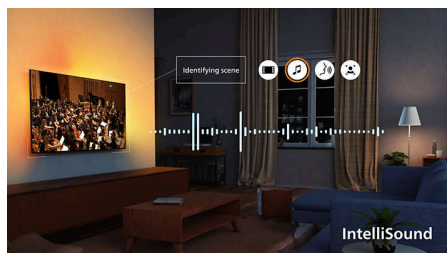

IntelliSound

Vstopite v novo dimenzijo razvedrila. AmbiScape razširi Ambilight onkraj zaslona, saj ga sinhronizira s pametnimi sijalkami in vaš prostor

50PQS9001/12

spremeni v filmsko platno. Občutite vsak prizor, vsako noto in vsak trenutek, medtem ko se vaša okolica odziva v realnem času in vas ponese še bolj v središče dogajanja.