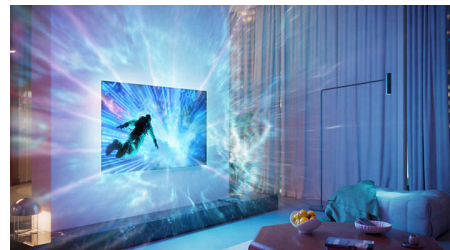

IntelliSound

Vstopite v novo dimenzijo razvedrila. AmbiScape razširi Ambilight onkraj zaslona, saj ga sinhronizira s pametnimi sijalkami in vaš prostor

50PQS9001/12

spremeni v filmsko platno. Občutite vsak prizor, vsako noto in vsak trenutek, medtem ko se vaša okolica odziva v realnem času in vas ponese še bolj v središče dogajanja.

Dolby Vision 2 in Dolby Atmos

S tehnologijama Dolby Vision 2 in Dolby Atmos naslednje generacije se boste počutili kot režiser, saj prenovljeni slikovni procesor in umetna inteligenca, ki upošteva posamezne prizore, optimizirata svetlost, barve in gibanje. Vsak prizor ustreza kinematografskim standardom in zagotavlja izjemno realistično doživetje pri gledanju filmov, športnih prenosov in igranju iger.