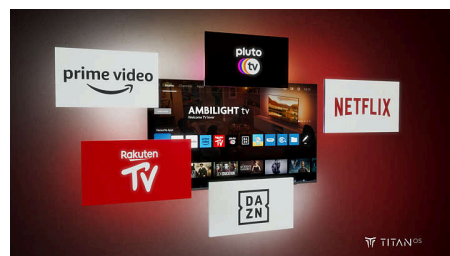

Pametni televizor Philips s sistemom Titan OS

Platforma pametnega televizorja Philips s sistemom Titan OS prinaša vse, kar radi gledate, in to hitro. Z dotikom gumba je na voljo je vse, kar želite, od nanizank do serij in od dokumentarcev do dram. Pri vseh izbranih vsebinah imate lahko vse najboljše aplikacije za pretočno predvajanje preprosto na doseg roke.

Vrtljivo stojalo

Skrbno zasnovano funkcionalno in prilagodljivo stojalo, ki omogoča vrtenje, s čimer zagotavlja prilagoditev, izboljšano ergonomijo, optimalen zorni kot in manjše bleščanje.