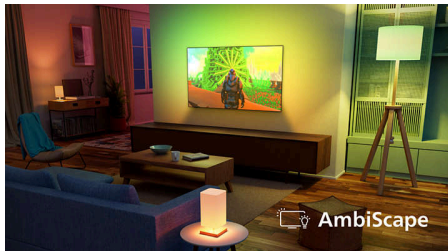

### AmbiScape

Lépj be a szórakozás új dimenziójába. Az AmbiScape a TV-n túlra terjeszti ki az Ambilight élményt, és az intelligens lámpákkal összhangot teremtve alakítja át a szobát élő festővászonná. Érezzen át minden jelenetet, ütemet és minden pillanatot, ahogy környezete valós időben reagál – és még jobban bevonja az élménybe.