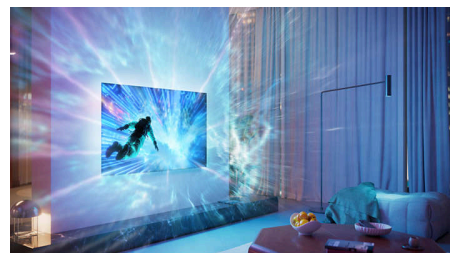

Dolby Vision 2 és Dolby Atmos

A következő generációs Dolby Vision 2 és Dolby Atmos az újratervezett képfeldolgozó engine, valamint a fényerőt, a színeket és a mozgást optimalizáló jelenetérzékeny MI segítségével a rendezői székbe ülhet. Minden jelenet megfelel a mozi szabványainak, és magával ragadó, élethű élményeket nyújt a filmekhez, sportokhoz és játékokhoz.