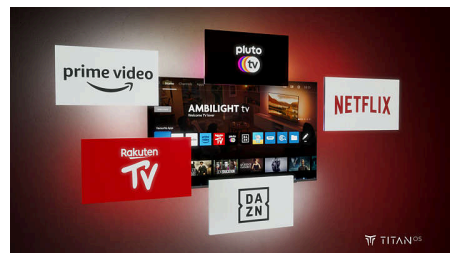

### Philips Smart TV és Titan operációs rendszer

A Philips Smart TV Titan operációs rendszer platformja a kedvenceit tálcán kínálja. A sorozatoktól, a dokumentumfilmeket át a drámáig minden, amit csak szeretne, egyetlen gombnyomással, gyorsan elérhető. Bármis kíván nézni, a legjobb streaming alkalmazásokat mindig könnyedén elérheti.