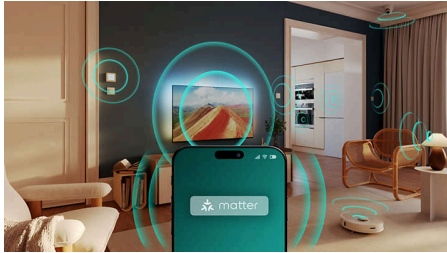

Fénypontok

Matter Smart Home-kompatibilitás

A Matter Smart Home kompatibilitás zökkenőmentes integrációt biztosít meglévő intelligens otthoni hálózatával. Ha a TV-t a Matter Smart Home alkalmazásból vagy hangvezérlési szolgáltatásokkal szeretné vezérelni, egyszerűen nyomja meg a távvezérlő gombját, és beszéljen. Csökkentheti a fényerőt. Beállíthatja a termosztátot. Még a Philips Ambilight TV-t is bekapcsolhatja. Elég csupán egy parancs.