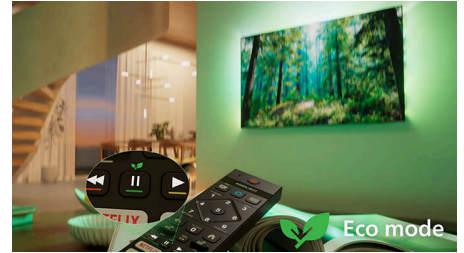

Eco üzemmód, keskeny kialakítás

A fenntarthatóság és a stílus találkozása. Ez a gyönyörűen kidolgozott, rendkívül keskeny TV a bolygót szem előtt tartva készült: újrahasznosított műanyagból készült távvezérlővel, FSC-tanúsítvánnyal rendelkező csomagolással és újrahasznosított papírra nyomtatott mellékletekkel rendelkezik. Az Eco üzemmód segítségével egyetlen érintéssel csökkenthető az energiafogyasztás minden tartalomra és beállításra vonatkozóan.