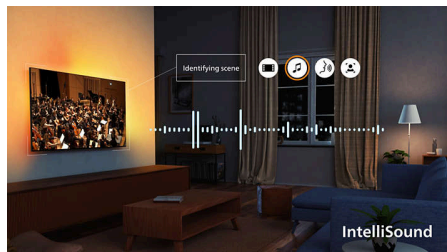

IntelliSound

A beépített IntelliSound motornak köszönhetően a QLED TV már mesterséges intelligenciával is képes meghatározni a lehető legjobb hangzáshoz szükséges paramétereket! Legyen szó sorozatokról és filmekről, zenéről

55PQS9001/12

vagy főként beszédből álló tartalmakról, például hírekről, a TV automatikusan optimalizálja a beállításokat. Nem szeretné használni a mesterséges intelligenciát? Manuálisan is kiválaszthat előre beállított hangstílusokat, vagy saját maga is teszte szabhatja a beállításokat.