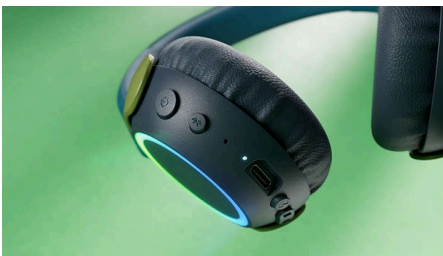

### Комфорт і безпека для дітей

Великі круглі кнопки керування на нижній частині навушників полегшують користування для дітей, а менші чашки з м'якими амбушурами роблять їх зручними для носіння. М'яку дугу на голову легко регулювати для ідеального прилягання, а на тильній стороні навушників є позначки, які допомагають дітям зрозуміти, яким боком навушники потрібно одягати.