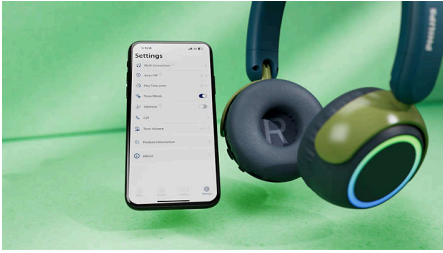

4000 series

Дитячі бездротові накладні навушники

TAK4200PK/00

Основні особливості

Обмеження гучності до 85 дБ*

Ці навушники, спеціально розроблені як особливо безпечні для юних вух, мають обмеження гучності до 75 дБ для прослуховування вдома або під час навчання. У разі прослуховування в більш шумному середовищі поза домом батьки можуть використовувати додаток Philips Headphones, щоб встановити обмеження гучності в режимі подорожі на рівні 85 дБ.*