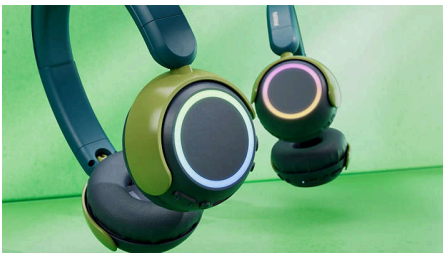

Светодиоды

Яркие светодиоды в чашке и красочный дизайн этих наушников помогут вашему ребенку быть самым стильным среди

сверстников. Для подсветки можно выбрать один из доступных цветов — прекрасно для детей, которые хотят создать себе яркий образ.