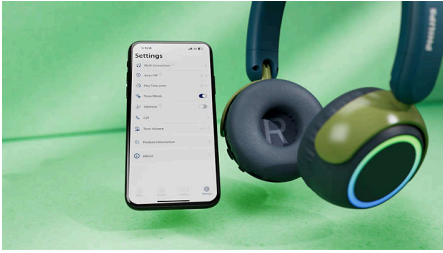

4000 series

Беспроводные накладные наушники для детей

TAK4200PK/00

Основные особенности

Ограничение громкости до 85 дБ*

Эти наушники созданы для безопасного прослушивания детьми и имеют ограничение громкости до 75 дБ для использования дома, например во время выполнения домашних заданий. Для прослушивания в более шумной среде родители могут увеличить предельную громкость до 85 дБ в приложении Philips Headphones, включив режим поездки*.