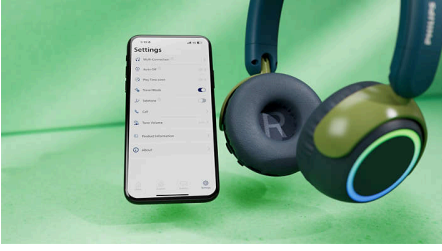

4000 series

Çocuklar için kablosuz kulak üstü kulaklıklar

Özellikler

Ses düzeyi 85 dB ile sınırlandırılmıştır*

Özellikle genç kulaklar için ekstra güvenli olacak şekilde tasarlanan bu kulaklıklar, evde veya ders çalışırken dinlenmek üzere 75 dB ile sınırlandırılmıştır. Ev dışındaki gürültülü ortamlarda içerik dinlenmesi için ebeveynler, Philips Headphones uygulamasını kullanarak 85 dB'lik seyahat modu ses düzeyi sınırını ayarlayabilir.*