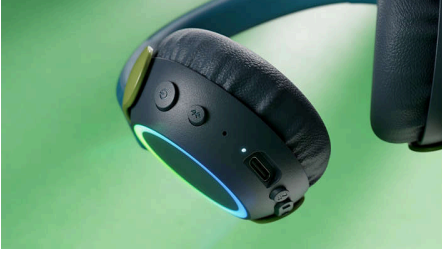

Güvenli, eğlenceli ve seyahat dostu

Kulaklık başlıklarındaki renkli LED'ler ve eğlenceli kablosuz ses paylaşım özelliğiyle bu kulaklıklar çocukların seveceği şekilde tasarlanmıştır. Genç kulaklara yönelik olarak ses seviyesi sınırlandırılmıştır ve özel seyahat modu çocukların içerikleri daha gürültülü ortamlarda da güvenli bir şekilde dinlemesini sağlar.

Kulak üstü kablosuz kulaklıklar. Çocuklar için geliştirildi.

- Her zaman güvenli, her zaman eğlenceli. Ev ve seyahat için ses düzeyi sınırlandırmaları*
- Çocuk dostu rahatlık ve kullanım kolaylığı
- Kablosuz ses paylaşımı eğlenceyi iki katına çıkarır
- LED ışıklı renkli tasarım

Ebeveyn kontrolleri için yardımcı uygulama

- Sağlam, dayanıklı ve katlanabilir
- Ebeveyn kontrolleri ile Philips Headphones uygulaması
- Uzun pil ömrü ve kolay kablosuz bağlantılar

Aramalar için harikadır ve mükemmel ses sunar

Çocuk dostu rahatlık

Kulaklık başlıklarının alt kısmındaki büyük yuvarlak kontrol düğmeleri, çocukların bu kulaklıkları kullanmasını kolaylaştırırken yumuşak yastıklı küçük kulaklık başlıkları, kulaklıkları rahatça takmalarını sağlar. Yastıklı baş bandı, kulaklıkların tam oturması için kolayca ayarlanır ve arka kısımda çocukların kulaklıkları hangi yönde takacaklarını görmelerine yardımcı olan noktalara sahiptir.