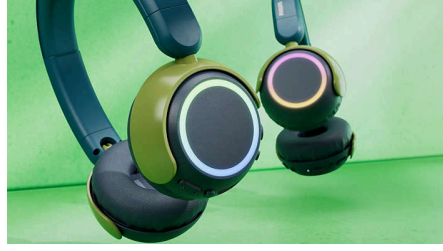

LED teknolojisi

Kulaklık başlıklarındaki renkli LED'ler, bu kulaklıkların çok renkli tasarımıyla birleşerek harika bir şekilde öne çıkmasını sağlar. LED'ler farklı renklerde yanacak şekilde ayarlanabilir: Kendi tarzlarını ifade etmek isteyen çocuklar için mükemmeldir.

Philips Headphones uygulaması

Philips Headphones

Yardımcı uygulamamız, çocukların çok uzun süre içerik dinlememesi için oynatma süresi sınırlarını belirlemek üzere kullanılabilir. Alternatif olarak bu kulaklıkları, ses düzeyini 75 dB ile sınırlayan varsayılan ayarlardan sesi 85 dB ile sınırlayan seyahat moduna geçirmek için de uygulamayı kullanabilirsiniz.