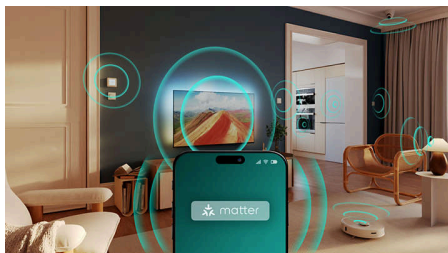

Dolby Vision 2 in Dolby Atmos

S tehnologijama Dolby Vision 2 in Dolby Atmos naslednje generacije se boste počutili kot režiser, saj prenovljeni slikovni procesor in umetna inteligenca, ki upošteva posamezne prizore, optimizirata svetlost, barve in gibanje. Vsak prizor ustreza kinematografskim standardom in zagotavlja izjemno realistično doživetje pri gledanju filmov, športnih prenosov in igranju iger.

Pametni televizor Philips s sistemom Titan OS

Platforma pametnega televizorja Philips s sistemom Titan OS prinaša vse, kar radi gledate, in to hitro. Z dotikom gumba je na voljo je vse, kar želite, od nanizank do serij in od dokumentarcev do dram. Pri vseh izbranih vsebinah imate lahko vse najboljše aplikacije za pretočno predvajanje preprosto na doseg roke.

Vrtljivo stojalo

Skrbno zasnovano funkcionalno in prilagodljivo stojalo, ki omogoča vrtenje, s čimer zagotavlja prilagoditev, izboljšano ergonomijo, optimalen zorni kot in manjše bleščanje.

Značilnosti

Združljiv z aplikacijo Matter Smart Home

Združljivost z aplikacijo Matter Smart Home prinaša popolno integracijo z vašim sedanjim omrežjem pametnega doma. Če želite televizor upravljati z aplikacijo Matter Smart Home ali s storitvami glasovnega upravljanja preprosto pritisnete gumb na daljinskem upravljalniku in povejte, kaj želite. Na primer zatemniti luči ali nastaviti termostat. Celo vklopiti televizor Philips s funkcijo Ambilight. Z enim upravljalnikom lahko storite vse.