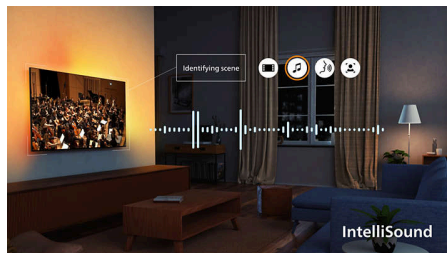

AmbiScape

Vstopite v novo dimenzijo razvedrila. AmbiScape razširi Ambilight onkraj zaslona, saj ga sinhronizira s pametnimi sijalkami in vaš prostor spremeni v filmsko platno. Občutite vsak prizor, vsako noto in vsak trenutek, medtem ko se vaša okolica odziva v realnem času in vas ponese še bolj v središče dogajanja.

Procesor slike P5

Predstavljajte si podrobnosti z večjo globino. Izjemno žive barve. Neverjetno realistične odtenke polti kože. Tako tekoče in naravno gibanje ter ostro sliko, da se počutite, kot bi bili sami prisotni v prizoru. Zdaj pa odprite oči, izboljšajte prizore in preizkusite razliko.

IntelliSound

Vstopite v novo dimenzijo razvedrila. AmbiScape razširi Ambilight onkraj zaslona, saj ga sinhronizira s pametnimi sijalkami in vaš prostor

55PQS9001/12

spremeni v filmsko platno. Občutite vsak prizor, vsako noto in vsak trenutek, medtem ko se vaša okolica odziva v realnem času in vas ponese še bolj v središče dogajanja.

Dolby Vision 2 in Dolby Atmos

S tehnologijama Dolby Vision 2 in Dolby Atmos naslednje generacije se boste počutili kot režiser, saj prenovljeni slikovni procesor in umetna inteligenca, ki upošteva posamezne prizore, optimizirata svetlost, barve in gibanje. Vsak prizor ustreza kinematografskim standardom in zagotavlja izjemno realistično doživetje pri gledanju filmov, športnih prenosov in igranju iger.