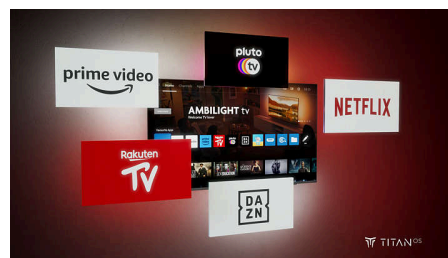

Pametni televizor Philips s sistemom Titan OS

Platforma pametnega televizorja Philips s sistemom Titan OS prinaša vse, kar radi gledate, in to hitro. Z dotikom gumba je na voljo je vse, kar želite, od nanizank do serij in od dokumentarcev do dram. Pri vseh izbranih vsebinah imate lahko vse najboljše aplikacije za pretočno predvajanje preprosto na doseg roke.

Vrtljivo stojalo

Skrbno zasnovano funkcionalno in prilagodljivo stojalo, ki omogoča vrtenje, s čimer zagotavlja prilagoditev, izboljšano ergonomijo, optimalen zorni kot in manjše bleščanje.