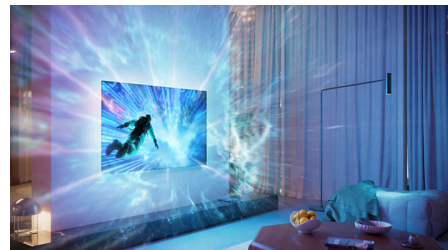

IntelliSound

Vstopite v novo dimenzijo razvedrila. AmbiScape razširi Ambilight onkraj zaslona, saj ga sinhronizira s pametnimi sijalkami in vaš prostor

55PQS9001/12

spremeni v filmsko platno. Občutite vsak prizor, vsako noto in vsak trenutek, medtem ko se vaša okolica odziva v realnem času in vas ponese še bolj v središče dogajanja.

Dolby Vision 2 in Dolby Atmos

S tehnologijama Dolby Vision 2 in Dolby Atmos naslednje generacije se boste počutili kot režiser, saj prenovljeni slikovni procesor in umetna inteligenca, ki upošteva posamezne prizore, optimizirata svetlost, barve in gibanje. Vsak prizor ustreza kinematografskim standardom in zagotavlja izjemno realistično doživetje pri gledanju filmov, športnih prenosov in igranju iger.