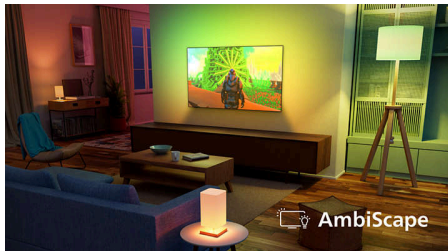

Eleganten. Vitek. Povezan.

- Hitro in enostavno iskanje vsebin s sistemom Titan OS
- Enostavna povezava z omrežji pametnega doma

Osupljiva zasnova

- Vsestranski, prilagodljivi koti gledanja

Živa slika in kinematografski zvok

AmbiScape

Vstopite v novo dimenzijo razvedrila. AmbiScape razširi Ambilight onkraj zaslona, saj ga sinhronizira s pametnimi sijalkami in vaš prostor spremeni v filmsko platno. Občutite vsak prizor, vsako noto in vsak trenutek, medtem ko se vaša okolica odziva v realnem času in vas ponese še bolj v središče dogajanja.