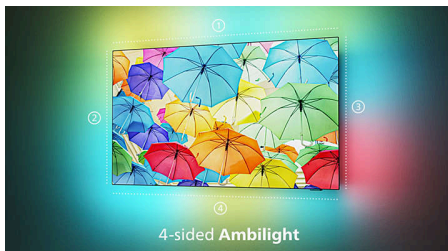

Vigtigste nyheder

4-sidet Ambilight TV

Med firesidet Ambilight vil sport, film, musik og spil føles større end nogensinde. Integrerede LED-lys bagpå reagerer på det, du ser eller lytter til, og omgiver dig med en glorie af farverigt lys, der udsendes fra toppen, bunden og siderne af TV'et. Hæng dit Ambilight TV op på væggen for at få den fulde effekt.

Lysstærkt Tandem WOLED-panel

Takket være Tandem WOLED-panelet gør dette OLED+ Ambilight TV virkelighedstro bedre og lysere end nogensinde, med et billede der ser fantastisk ud fra alle vinkler. Med forbløffende høje lysniveauer er kontrast og farver smukt veldefinerede: Selv de mindste detaljer springer frem fra skygger og lyse områder. Alle større HDR-formater understøttes.