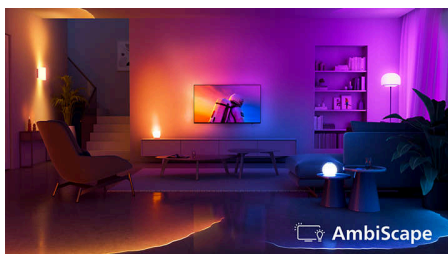

Din underholdning. Altid smukt vedligeholdt

- Opretter nemt forbindelse til Smart Home-netværk
- Gennemtænkt design. Ansvarlig emballage

Vores ultimative alt-i-én-oplevelse

- Biograf lignende visning. Se og spil med Dolby Vision 2 Max
- Medrivende surroundlydteknologi
- Nemt og hurtigt at finde indhold med Titan OS
- Komplet gaming-løsning. Spændende spil for alle gamere

4K OLED+ Ambilight TV. Fordyb dig i realismen

- Allround fordybelse. 4-sidet Ambilight TV
- AmbiScape – synkroniser dine smarte pærer med handlingen
- Lysstærkt OLED-META-panel. Præcision, lysstyrke og detaljer
- Uanset hvad du ser, er billedet meget ægte. P5-processor med AI
- Legendarisk lyd fra Bowers & Wilkins

Vigtigste nyheder

4-sidet Ambilight TV

Med firesidet Ambilight vil sport, film, musik og spil føles større end nogensinde. Integrerede LED-lys bagpå reagerer på det, du ser eller lytter til, og omgiver dig med en glorie af farverigt lys, der udsendes fra toppen, bunden og siderne af TV'et. Hæng dit Ambilight TV op på væggen for at få den fulde effekt.

AmbiScape

Træd ind i en ny dimension af underholdning. AmbiScape udvider Ambilight ud over TV'et og synkroniserer med dit smarte lys for at forvandle dit rum til et levende lærred. Føl hver eneste scene, hvert eneste beat og hvert øjeblik, mens dine omgivelser reagerer i realtid, så du får en dybere indlevelse.