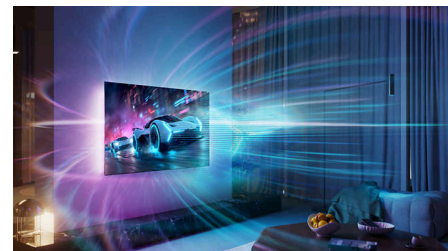

Biograflignende oplevelse

Hold på hat og briller! Med Dolby Vision 2 Max kan du se mere af de billeder, som instruktøren ønskede, at du skulle se. Slut med skuffende scener, der er for mørke til at se noget. Du kan se alle detaljer i film og spil.