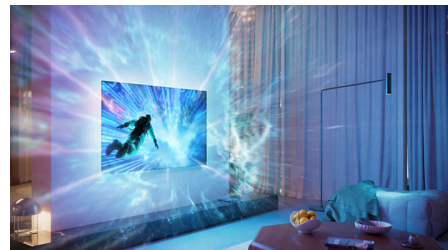

### IntelliSound

Vstopite v novo dimenzijo razvedrila. AmbiScape razširi Ambilight onkraj zaslona, saj ga sinhronizira s pametnimi sijalkami in vaš prostor

43PQS9001/12

spremeni v filmsko platno. Občutite vsak prizor, vsako noto in vsak trenutek, medtem ko se vaša okolica odziva v realnem času in vas ponese še bolj v središče dogajanja.

### Dolby Vision 2 in Dolby Atmos

S tehnologijama Dolby Vision 2 in Dolby Atmos naslednje generacije se boste počutili kot režiser, saj prenovljeni slikovni procesor in umetna inteligenca, ki upošteva posamezne prizore, optimizirata svetlost, barve in gibanje. Vsak prizor ustreza kinematografskim standardom in zagotavlja izjemno realistično doživetje pri gledanju filmov, športnih prenosov in igranju iger.