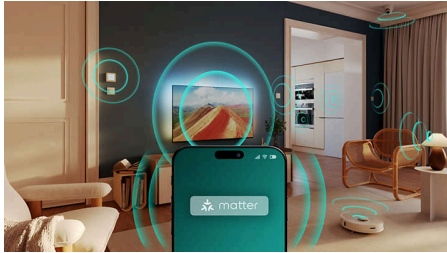

Značilnosti

Združljiv z aplikacijo Matter Smart Home

Združljivost z aplikacijo Matter Smart Home prinaša popolno integracijo z vašim sedanjim omrežjem pametnega doma. Če želite televizor upravljati z aplikacijo Matter Smart Home ali s storitvami glasovnega upravljanja preprosto pritisnete gumb na daljinskem upravljalniku in povejte, kaj želite. Na primer zatemniti luči ali nastaviti termostat. Celo vklopiti televizor Philips s funkcijo Ambilight. Z enim upravljalnikom lahko storite vse.