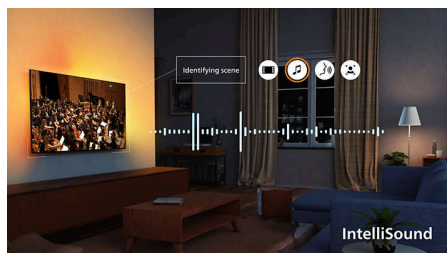

IntelliSound

Vstopite v novo dimenzijo razvedrila. AmbiScape razširi Ambilight onkraj zaslona, saj ga sinhronizira s pametnimi sijalkami in vaš prostor

43PQS9001/12

spremeni v filmsko platno. Občutite vsak prizor, vsako noto in vsak trenutek, medtem ko se vaša okolica odziva v realnem času in vas ponese še bolj v središče dogajanja.